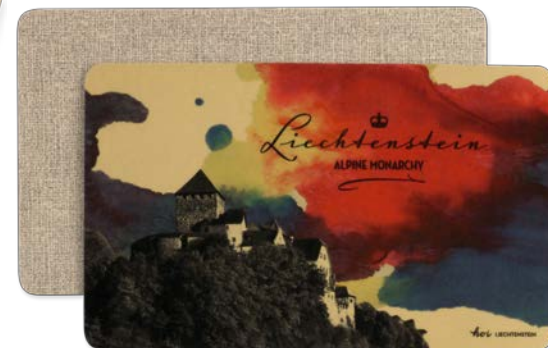

Holz magnet
«Es gibt nur ein Liechtenstein»
465.11.02 CHF 5.00

Frühstücksbrettchen Liechtenstein:
Alpine Monarchy
465.14.02 CHF 10.50