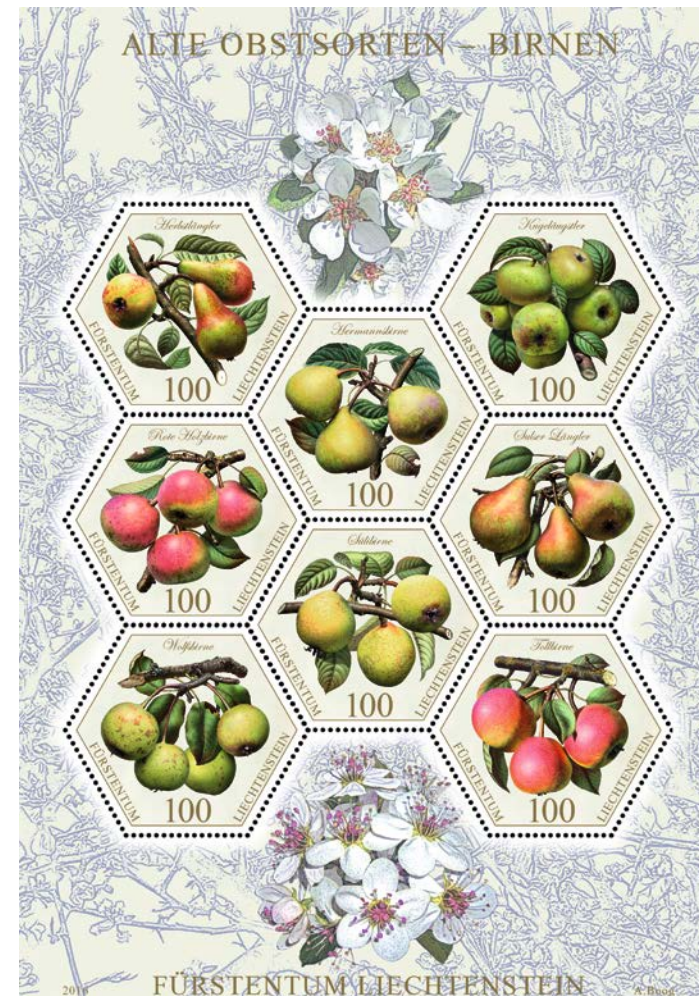

216.07.20 postfrisch ★★ CHF 8.00

216.07.21 gestempelt © CHF 8.00