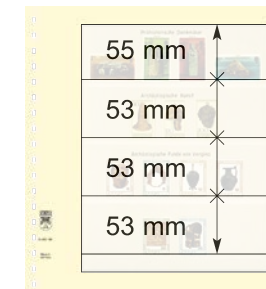

T-Blanko-Blätter – 10er-Packung
Normale Rahmenbreite:
194 x 189 mm
LIN-802408P CHF 25.50