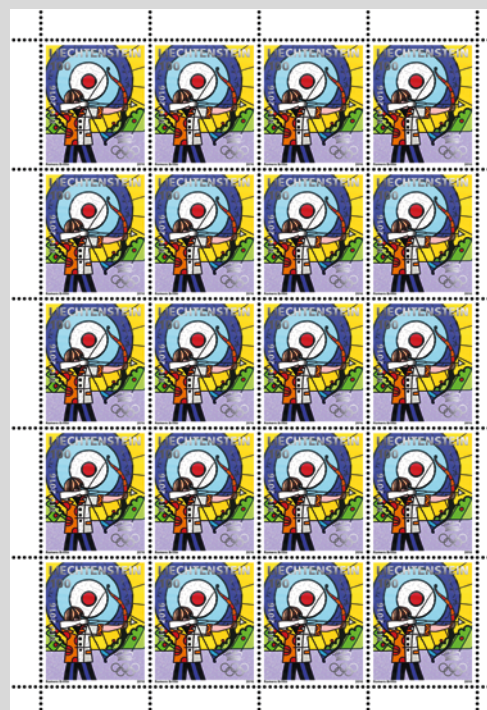

216.09.20 postfrisch ** CHF 60.00 216.09.21 gestempelt © CHF 60.00