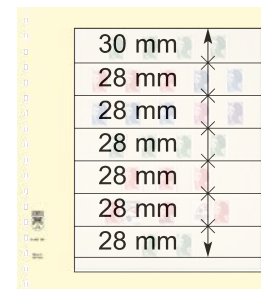

T-Blanko-Blätter – 10er-Packung
Normale Rahmenbreite:
194 x 189 mm
LIN-802606P CHF 25.50

T-Blanko-Blätter – 10er-Packung
Normale Rahmenbreite:
194 x 189 mm
LIN-802700P CHF 25.50

LED-Mini-Mikroskop mit 50-facher Vergrößerung inkl. Batterien und Schutztasche.
LIN7115 CHF 29.50