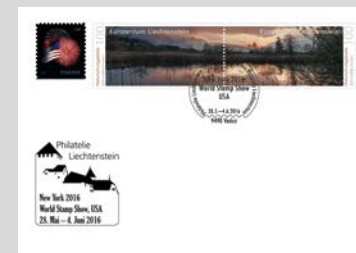

Messebeleg – New York 2016 World Stamp Show, USA
322.16.05 **CHF 3.00**