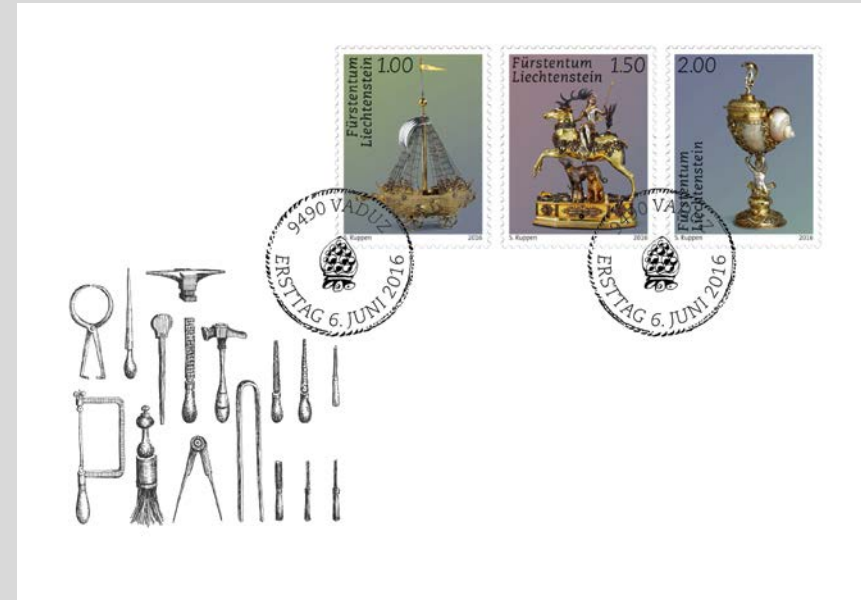

216.06.52 FDC CHF 5.50