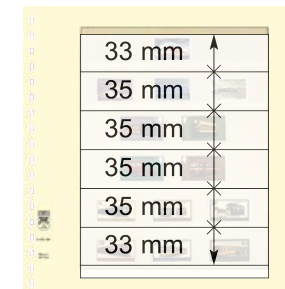

T-Blanko-Blätter – 10er-Packung
Normale Rahmenbreite:
194 x 189 mm
LIN-802606P CHF 25.50