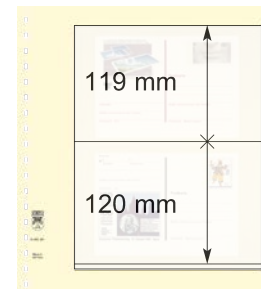

T-Blanko-Blätter – 10er-Packung
Normale Rahmenbreite:
194 x 189 mm
LIN-802204P CHF 25.50