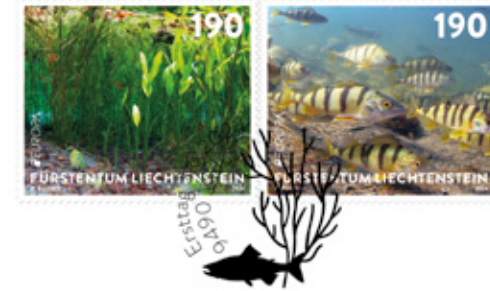

densten Gewässern Liechtensteins vor. Gut erkennbar ist er dank seiner fünf bis sechs dunklen Querbinden auf dem Körper und seiner stacheligen Rückenflosse. Die zweite Aufnahme zeigt unter anderem die Unterwasserblätter des Schwimmenden Laichkrauts sowie jene Blätter, die es noch nicht bis an die Wasseroberfläche geschafft haben. Die Wasserpflanze dient als Versteckmöglichkeit für kleine Fische und reichert den Teich mit Sauerstoff an.

So auch der Egli, ausserhalb des Schweizer Sprachraums als Flussbarsch bekannt. Er kommt in verschie-

224.06.30 postfrisch ** CHF 3.80

224.06.31 gestempelt © CHF 3.80

224.06.52 FDC CHF 4.80

224.06.20 postfrisch ** CHF 7.60