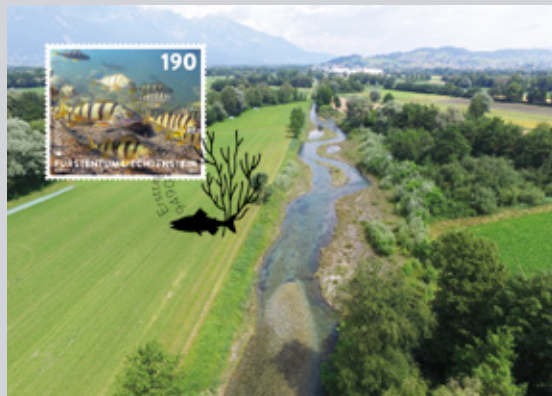

Offizielle Briefmarkenausgabe des Fürstentums Liechtenstein

224.06.62 MK 551 CHF 5.80

Ausgabe	Europa – Unterwasserfauna und -flora
Taxwert/Motiv	CHF 1.90 St. Katrinabrunna CHF 1.90 Egli
Markenformat	43.334 x 36.667 mm
Zählung	12 ¼ x 12 ¼
Blattformat	171 x 120 mm
Entwurf	Rainer Kühnis, Vaduz
Druck	Offset 4-farbig CMYK Gutenberg AG, Schaan
Papier	Briefmarkenpapier FSC 110 g/m² gummiert
Auflage	34 000

Das 40. Jubiläum der Einführung des Frauenstimmrechts im Fürstentum Liechtenstein wird im Rahmen verschiedener Aktivitäten gefeiert. Mit der eigens entworfenen gestickten Sondermarke «Das Kreuz – ein starkes Symbol» (Wertstufe CHF 9.50) leisten auch wir einen Beitrag zu diesem politisch bedeutsamen Ereignis.

Frauen in Liechtenstein waren bis 1984 vom landesweiten Stimm- und Wahlrecht ausgeschlossen. Das Anliegen scheiterte 1971 und 1973 an der Urne. Drei Jahre später erliess der Landtag ein Gesetz, welches ein Frauenstimmrecht auf Gemeindeebene ermöglichte. Die Stimmbürger des Hauptortes Vaduz führten

dieses im selben Jahr ein und weitere Gemeinden folgten im Laufe der Zeit.

1981 initiierten 24 engagierte Frauen die «Aktion Dornröschen». Mit beharrlichen Aktivitäten wie wirksamer Öffentlichkeitsarbeit, Gesprächen mit Regierung und Parlamentariern und einer Aktion beim Europarat in Strassburg verhalfen sie ihrem Anliegen schlussendlich 1984 zum Erfolg. Zwei Jahre später durften die Frauen landesweit erstmals ihre eigenen Kreuze auf die Wahlzettel setzen und sich auch selbst zur Wahl stellen. Eine Kandidatin schaffte auf Anhieb den Sprung in den damals 15-köpfigen Landtag.