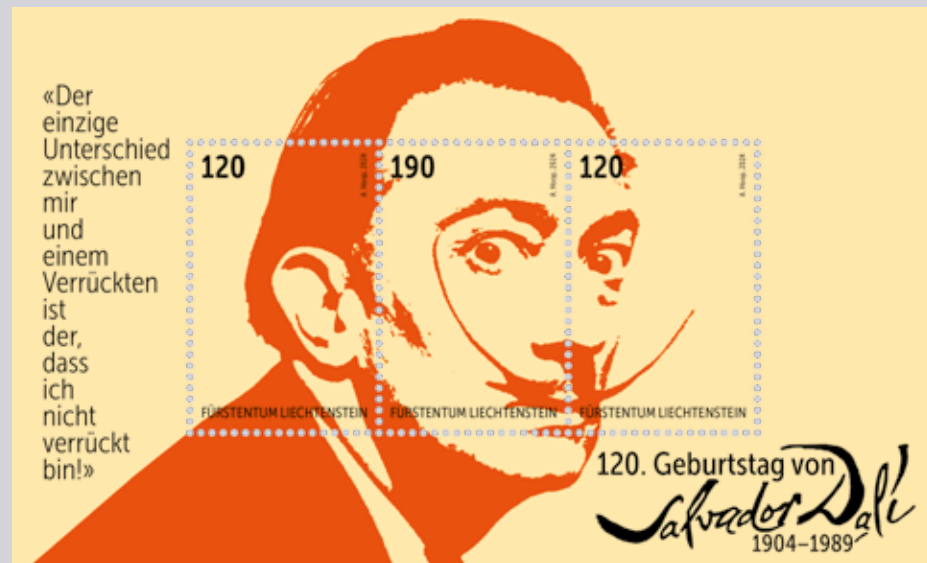

Offizielle Briefmarkenausgabe des Fürstentums Liechtenstein

«Jeden Morgen, wenn ich erwache, erlebe ich die allergrösste Freude: nämlich Salvador Dalí zu sein.» Als einer der bedeutendsten Maler des 20. Jahrhunderts trat der Mann mit dem gezwirbelten Schnurrbart zeitlebens gerne egozentrisch, provokant und dekadent auf. Salvador Dalí (1904–1989) gilt als einer der Hauptvertreter des Surrealismus.

ankündigte. Sein Schaffen führte ihn über Paris in die USA, bevor er 1948 wieder in seine Heimat Spanien zurückkehrte. Sein Leben teilte er mit seiner Muse Gala, die er während seiner Jahre in Paris kennengelernt und geheiratet hatte. Sie sorgte als Managerin für seine Karriere und stand Modell für eine Vielzahl seiner Bilder.

In Figueras, Katalonien, geboren, wurde sein künstlerisches Talent bereits im Kindesalter erkannt und gefördert. Mit 17 Jahren begann Dalí sein Studium an der Akademie der Künste in Madrid. 1927 entstand das Gemälde «Honig ist süsser als Blut», welches seine Entwicklung zum surrealistischen Maler

Die Galerie Haas in Vaduz organisierte 1965 und 1987 Ausstellungen mit Werken von Dalí. Ob der Meister selbst je im Land war, ist nicht bekannt. Wir feiern seinen 120. Geburtstag mit unserem dreiteiligen Sonderblock «Salvador I-III» (Wertstufe je CHF 1.20 bzw. CHF 1.90).

224.09.20 postfrisch ** CHF 4.30 224.09.21 gestempelt © CHF 4.30