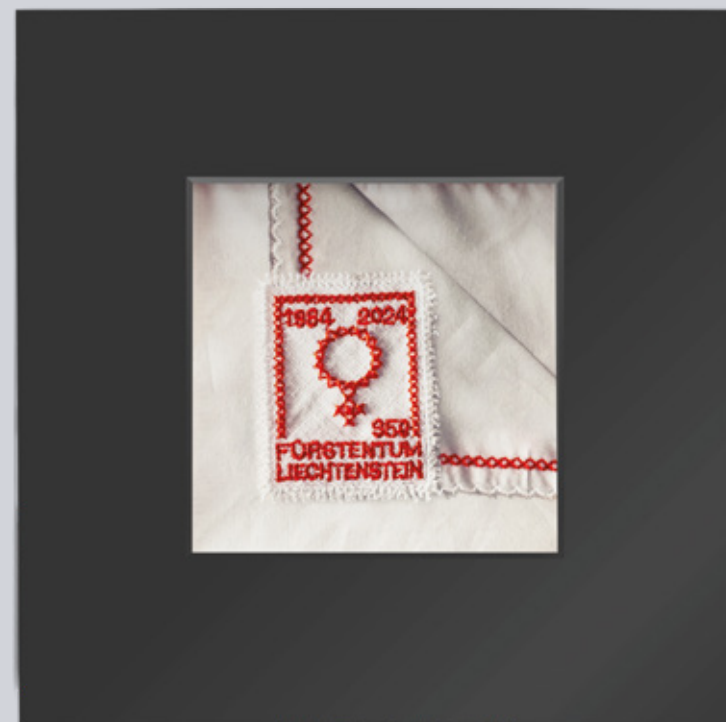

Ensemble-cadeau : 40 ans de droit de vote des femmes en FL – mouchoir et timbre dans un coffret cadeau
465.13.04 Ensemble-cadeau CHF 29.00