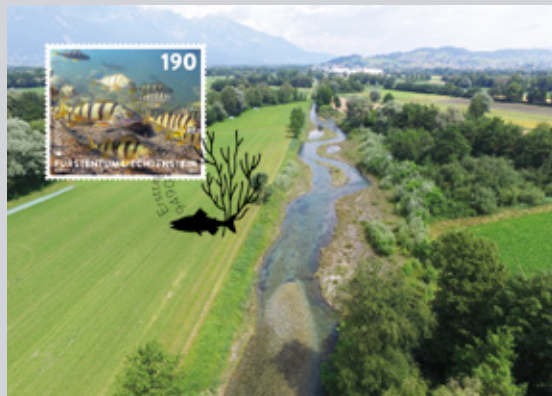

Emission officielle de timbres-poste de la Principauté de Liechtenstein

224.06.62 MK 551 CHF 5.80

Emission	Europa – Faune et flore sous-marine
Valeur/Motif	CHF 1.90 St. Katrinabrunna CHF 1.90 Egli
Format du timbre	43.334 x 36.667 mm
Dentelure	12 ¼ x 12 ¼
Format de la feuille	171 x 120 mm
Conception	Rainer Kühnis, Vaduz
Impression	4 couleurs offset CMYK Gutenberg AG, Schaan
Papier	Papier spécial FSC, 110 g/m² gommé
Tirage	34 000

Le 40e anniversaire de l'introduction du droit de vote des femmes dans la principauté du Liechtenstein est célébré dans le cadre de différentes activités. Avec le timbre spécial brodé « La croix – un symbole fort » (valeur 9,50 CHF) que nous avons conçu, nous apportons aussi notre contribution à cet important événement politique.

Les femmes étaient privées du droit de vote et d'éligibilité aux élections nationales au Liechtenstein jusqu'en 1984. En 1971 et 1973, la demande avait échoué lors de deux référendums. Trois ans plus tard, le Landtag vote une loi qui autorise le droit de vote des femmes au niveau communal. Les votants de la

capitale Vaduz l'instaurent la même année et d'autres communes suivent au fil du temps.

En 1981, 24 femmes engagées lancent l'« opération Belle au bois dormant ». Grâce à des actions sans relâche comme un travail de relations publiques efficace, des réunions avec le gouvernement et les parlementaires et une opération au Conseil de l'Europe à Strasbourg, leur demande a finalement abouti en 1984. Deux ans plus tard, les femmes avaient pour la première fois le droit d'apposer leurs propres croix sur les bulletins de vote au niveau national et aussi de présenter leur candidature. Une candidate a immédiatement réussi le saut dans le parlement qui comptait alors 15 parlementaires.