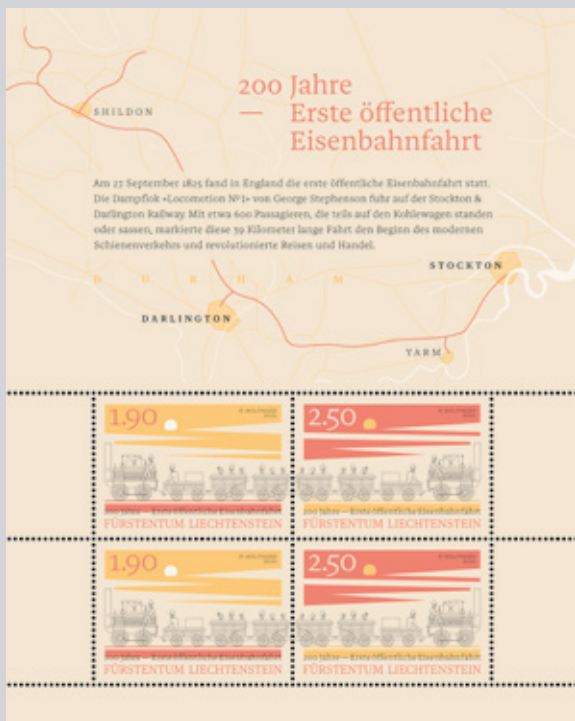

225.06.20 postfrisch ★★ CHF 8.80
225.06.21 gestempelt ☉ CHF 8.80