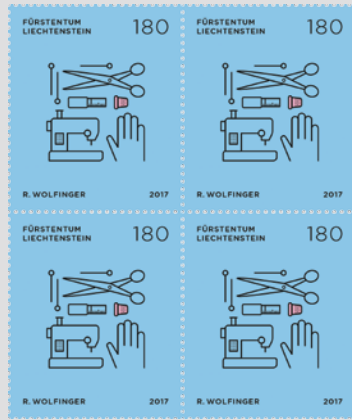

217.03.41 gestempelt © CHF 20.40