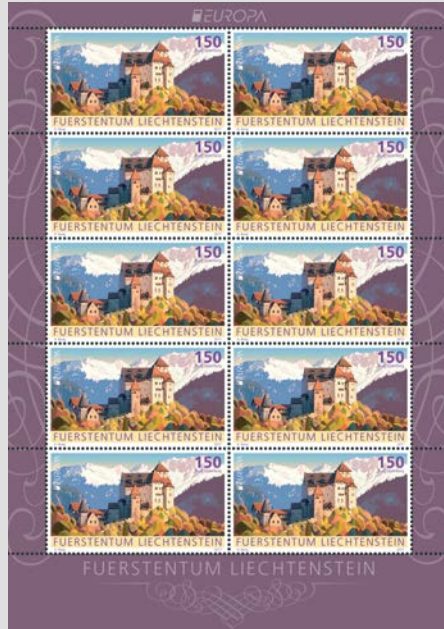

217.01.20 neuve ** CHF 30.00 217.01.21 oblitérée © CHF 30.00