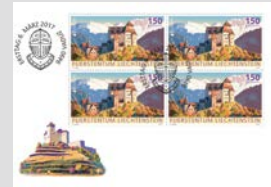

217.01.54 FDC/U4 CHF 14.00