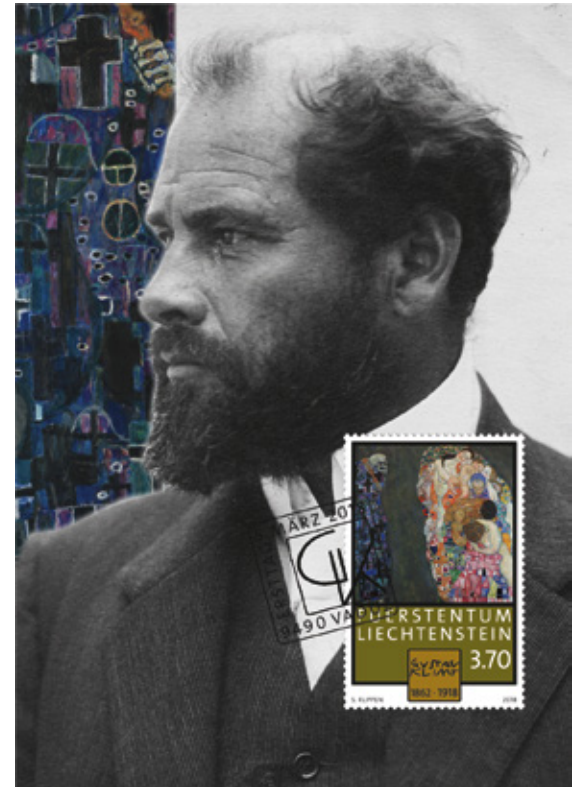

Ausgabe	100. Todestag Gustav Klimt
Taxwert/Motiv	CHF 2.60 Der Kuss CHF 3.70 Tod und Leben
Markenformat	34.17 x 52 mm
Zählung	14 ¾ x 14 ½
Blattformat	146 x 208 mm
Entwurf	Silvia Ruppen, Mauren
Druck	Offset CMYK & Iriodin 306 Olympic Gold, Heissfolienprägung Gold matt Cartor Security Printing, Meaucé la Loupe
Papier	Truwhite FSC Mix Credit 110 g/m², gummiert