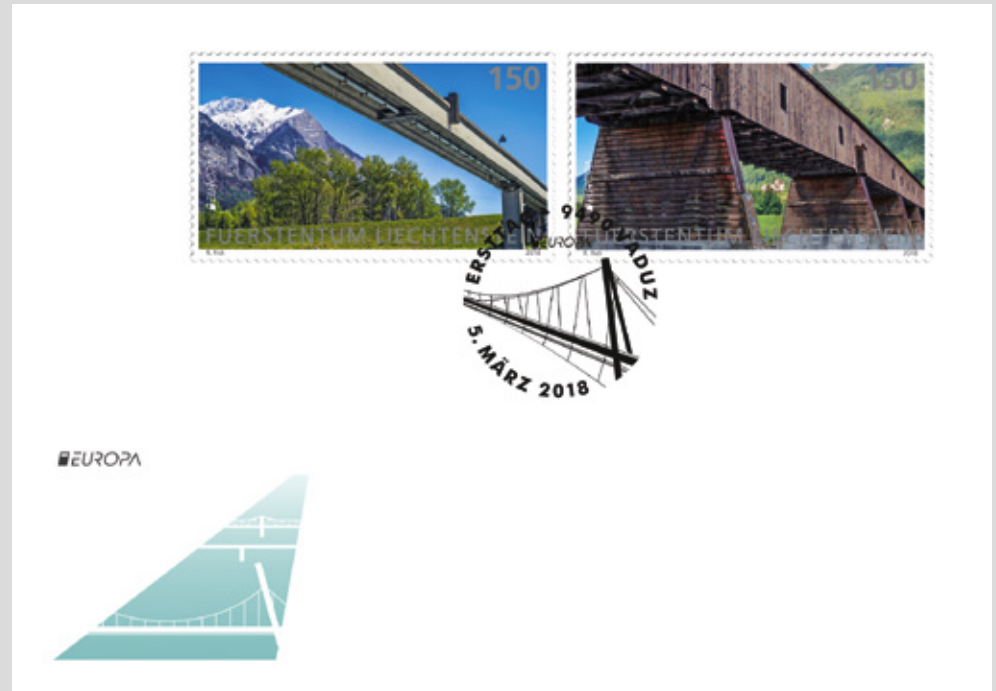

218.01.52 FDC CHF 4.00