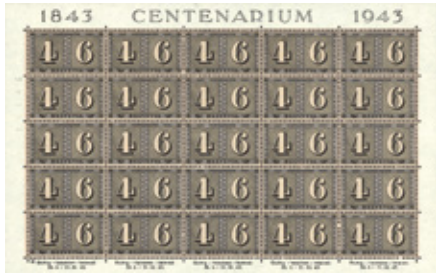

100 Jahre schweizerische Postmarken (1943) 4+6 Rp.
MiNr. 416

CH143.01.20 Bogen postfrisch ** CHF 35.00