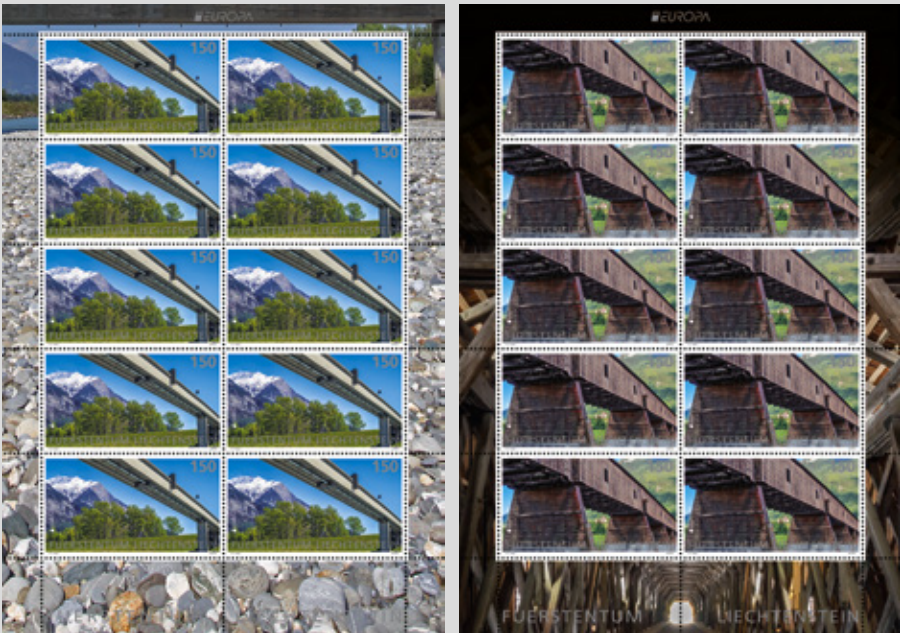

218.01.20 postfrisch ** CHF 30.00   218.01.21 gestempelt © CHF 30.00