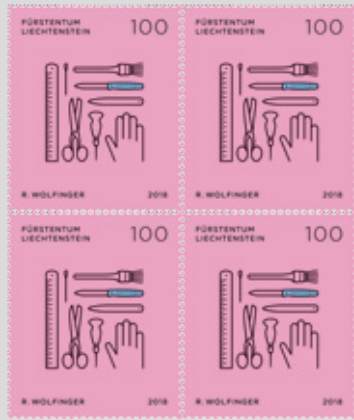

218.03.40 postfrisch ** CHF 16.40