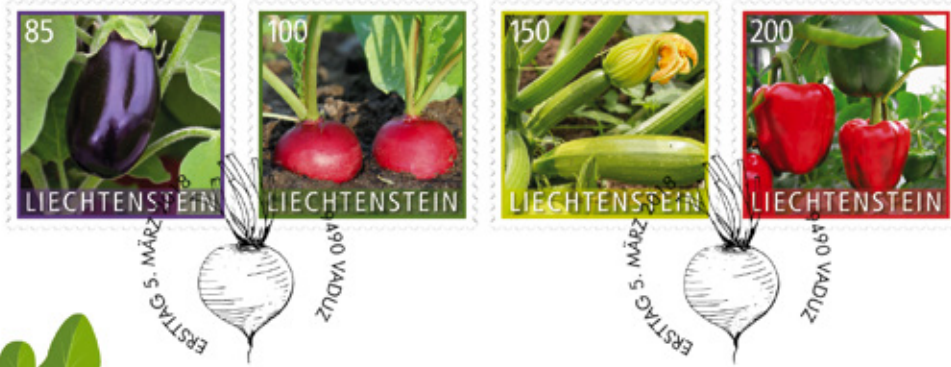

218.02.52 FDC CHF 6.35