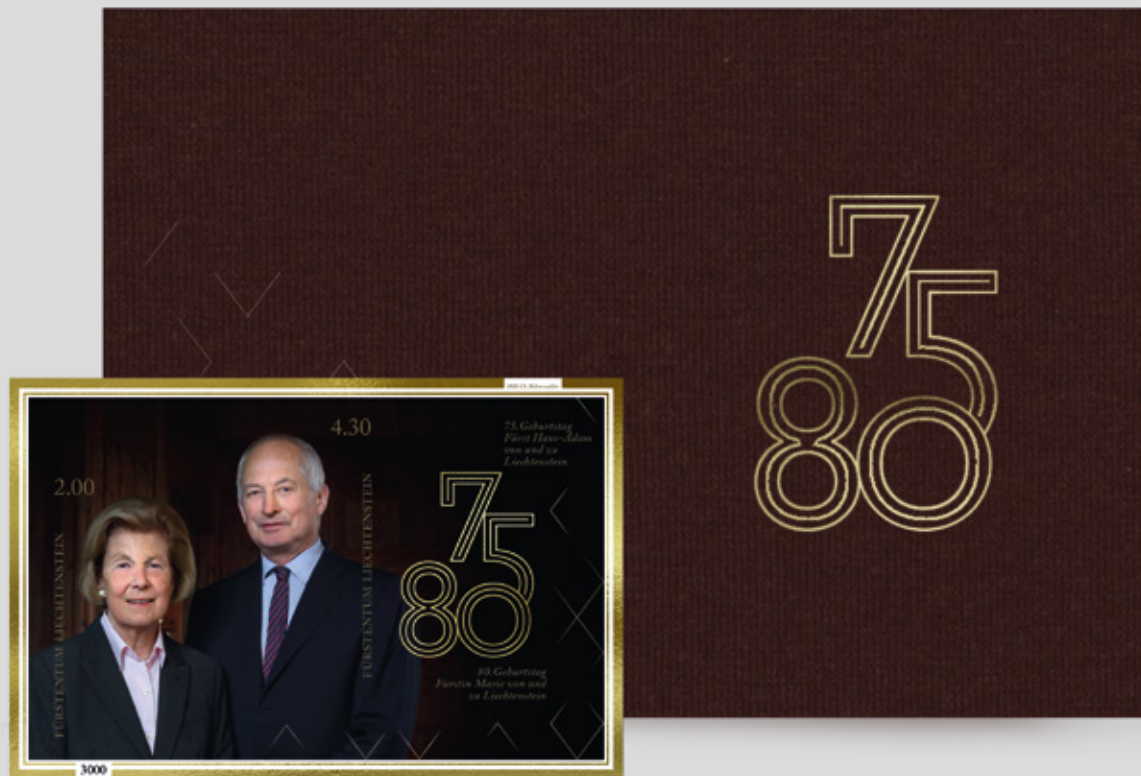

Entwurf

Christine Böhmwalder, Götzis
Offset 5-farbig CMYK + Pantone Gold + Heissfolienprägung Gold
Cartor Security Printing, Meaucé la Loupe

Druck

Papier

Truwhite FSC Mix Credit 110 g/m², gummiert

Auflage

33'000 Sonderblocks

220.01.22 Sonderedition ungezähnt CHF 75.00

Neben der regulären Ausgabe des Sonderblocks «75. Geburtstag Fürst Hans-Adam II. / 80. Geburtstag Fürstin Marie von und zu Liechtenstein» ist zusätzlich eine ungezähnte, auf 3000 Exemplare limitierte, postgültige Sonderedition erhältlich. Diese Sonderedition ist auf **echte Seide** gedruckt und wird in einer hochwertigen Verpackung ausgeliefert. Der Verkaufspreis liegt bei CHF 75.00.