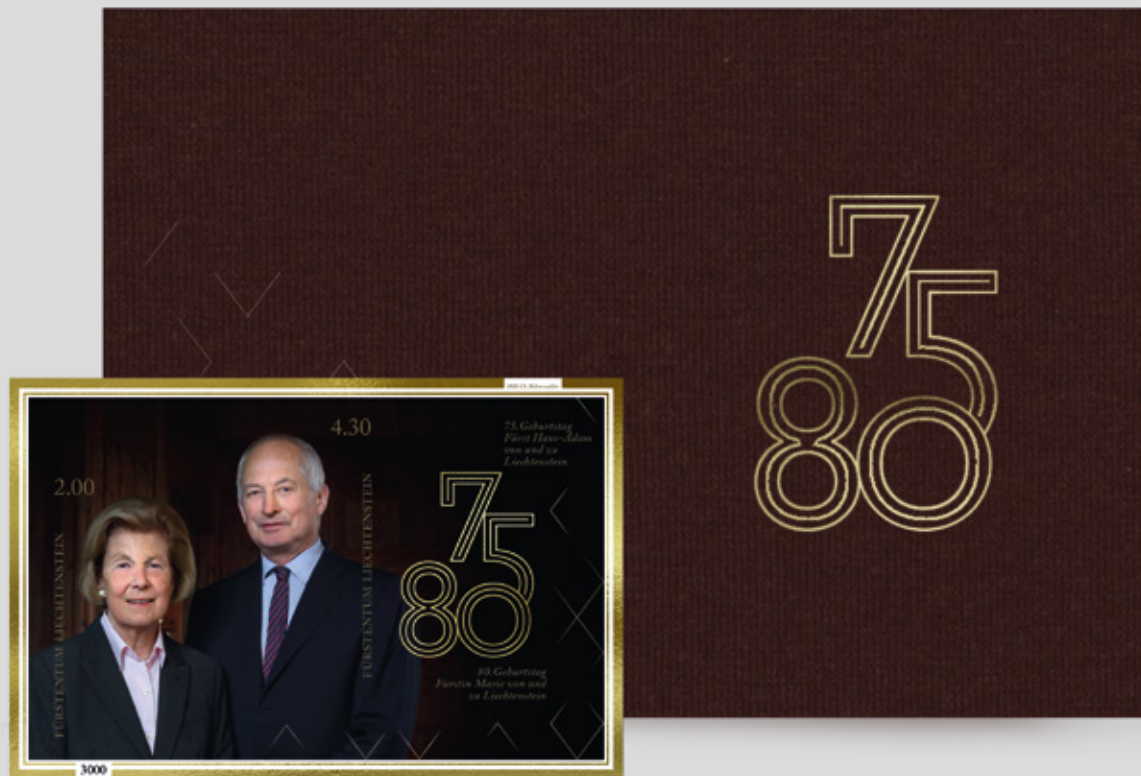

220.01.20 neuve ★★ CHF 6.30 220.01.21 oblitérée ☉ CHF 6.30

220.01.62 MK 475 CHF 8.30

220.01.57 FDC/BL CHF 7.30

|                      |  |
|----------------------|--|
| <b>Emission</b>      | <b>75<sup>ème</sup> anniversaire du prince Hans-Adam II / 80<sup>ème</sup> anniversaire de la princesse Marie von und zu Liechtenstein</b> |
| Valeur/Motif         | CHF 2.00 Princesse Marie von und zu Liechtenstein<br>CHF 4.30 Prince Hans-Adam II von und zu Liechtenstein                                 |
| Format du timbre     | 30 x 50 mm   |
| Dentelure            | 13 ¼ x 13 ¼  |
| Format de la feuille | 110 x 72 mm  |
| Conception           | Christine Böhmwalder, Götzis   |
| Impression           | 5 couleurs offset CMYK + Pantone or + dorure à chaud (or)<br>Cartor Security Printing, Meaucé la Loupe                                     |
| Papier               | Truwhite FSC Mix Credit 110 g/m <sup>2</sup> , gommé   |
| Tirage               | 33'000 blocs spéciaux  |