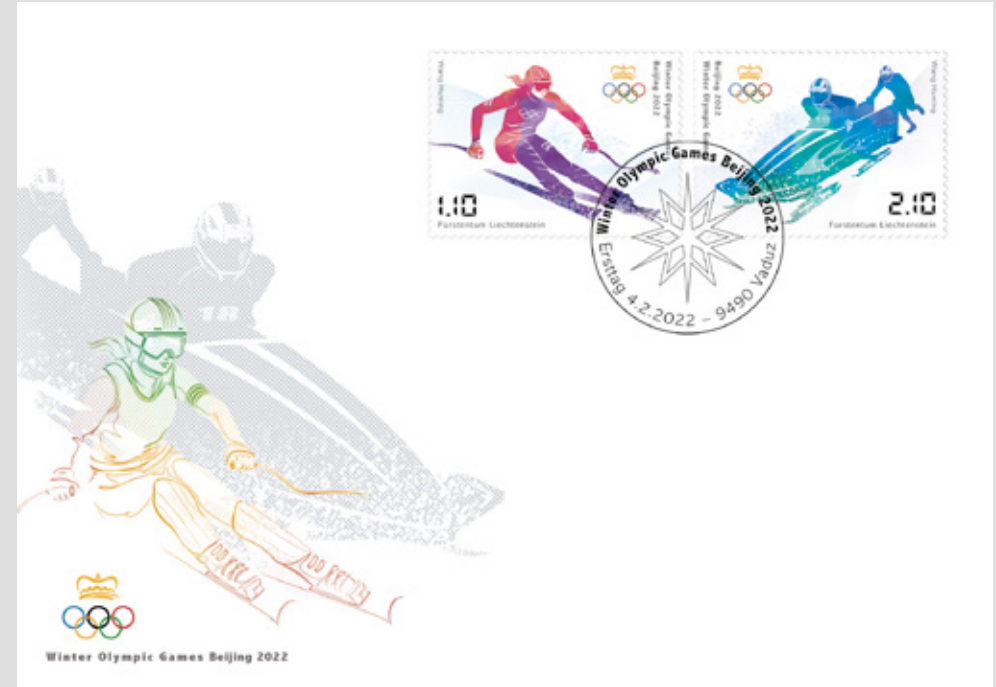

Offizielle Briefmarkenausgabe des Fürstentums Liechtenstein

Chinas Hauptstadt Peking ist der Austragungsort der Olympischen Winterspiele 2022 und somit die erste Stadt der Welt, die sowohl eine Sommer- als auch eine Winterausgabe der Olympischen Spiele ausrichtet. Von 4. bis 20. Februar 2022 werden an den drei Austragungsorten Peking, Yangling und Zhangjiakou insgesamt 109 Wettbewerbe in sieben olympischen Disziplinen stattfinden.

Traditionsgemäss beauftragte die Philatelie einen Kunstschaffenden aus dem Austragungsland mit der Gestaltung der Olympiamarken. Huming Wang entwarf die beiden Sondermarken «Skifahren» (Wertstufe CHF 1.10) und «Zweierbob» (Wertstufe CHF 2.10),

die jeweils mit einer Hoch- und Folienprägung veredelt wurden. Die dafür verwendete Laserfolie lässt bei beiden Motiven den Schnee entsprechend schimmern.

In der Geschichte der Olympischen Spiele gibt es mittlerweile fünf Athleten, welche in verschiedenen Disziplinen an Sommer- und Winterspielen auf dem Podest standen. Die jüngste Athletin in diesem exklusiven Kreis ist die Amerikanerin Lauryn William. Sie gewann Gold mit der 100-Meter-Staffel in London 2012, Silber über 100 Meter in Athen 2004 sowie eine Silbermedaille im Bob in Sotschi 2014.

222.03.52 FDC CHF 4.20