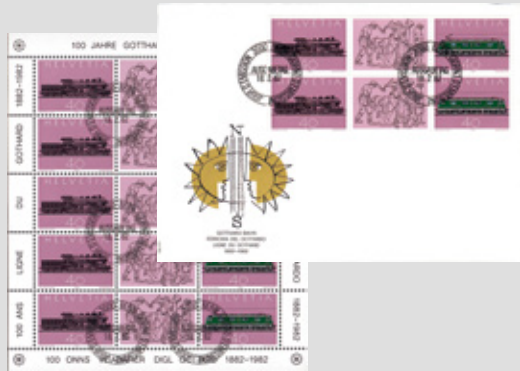

100 Jahre Gotthard-Bahn (1982) MiNr. 1214-1215
E982.02.051 Kleinbogen © und Serie auf FDC **CHF 10.00**