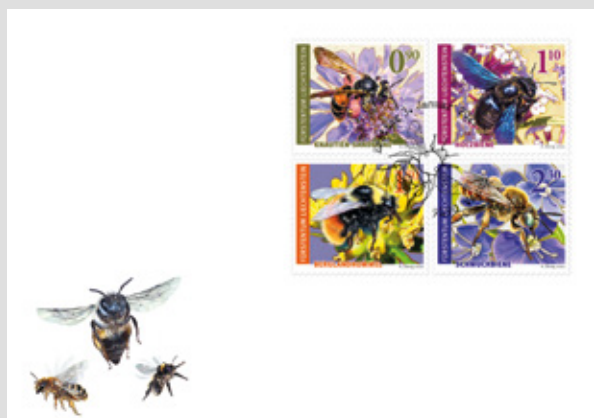

222.02.52 FDC CHF 7.10