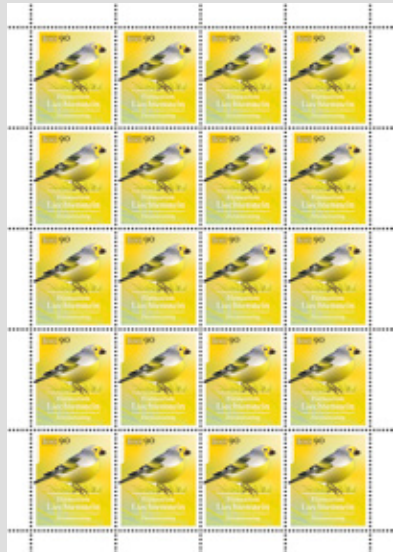

222.01.20 postfrisch ** CHF 40.00

222.01.21 gestempelt © CHF 40.00