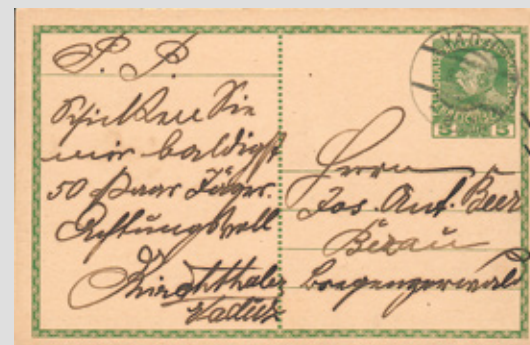

Autriche - carte postale – précurseur: Image de l'empereur (1908) 5 Heller – entier postal oblitéré (avec oblitération d'Eschen, Vaduz ou Triesen)
108.81.01 Entier postal oblitéré ☉ CHF 25.00