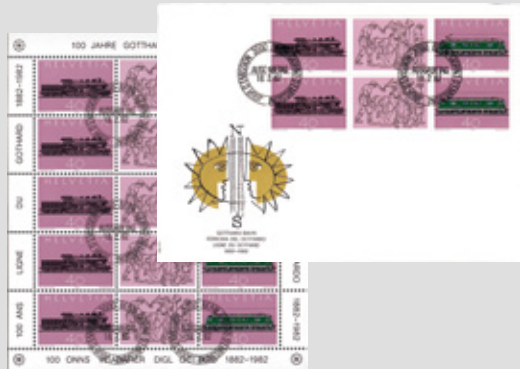

100 ans de la ligne du Gotthard (1982)
MiNr. 1214-1215
E982.02.051 Feuillet ☉ et Série sur FDC **CHF 10.00**