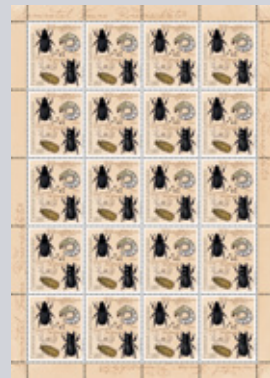

223.01.20 neuve ** CHF 122.00 223.01.21 oblitérée © CHF 122.00