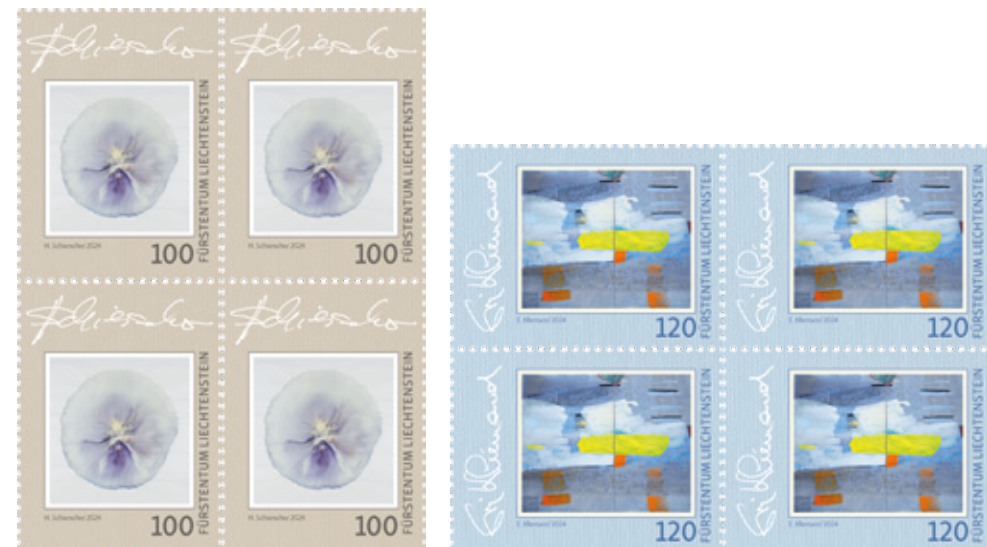

224.05.40 postfrisch ** CHF 8.80   224.05.41 gestempelt © CHF 8.80