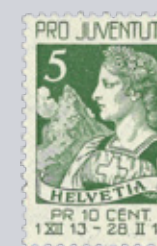

Pro Juventute - Helvetia mit Matterhorn (1913)
MiNr. 117 - Helvetia
CH113.01.01 Briefmarke postfrisch **CHF 9.00**
CH113.01.01g Briefmarke gestempelt **CHF 9.00**
CH113.01.40 Viererblock postfrisch **CHF 33.00**