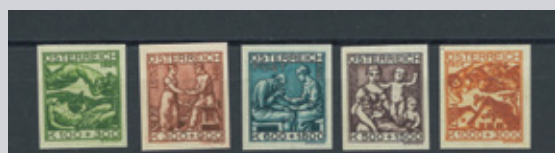

Notleidende Künstler - Tuberkulosefürsorge (1924) ANK-Nr. 442-446 ungezähnt
AT124.01.30U Serie postfrisch **CHF 500.00**