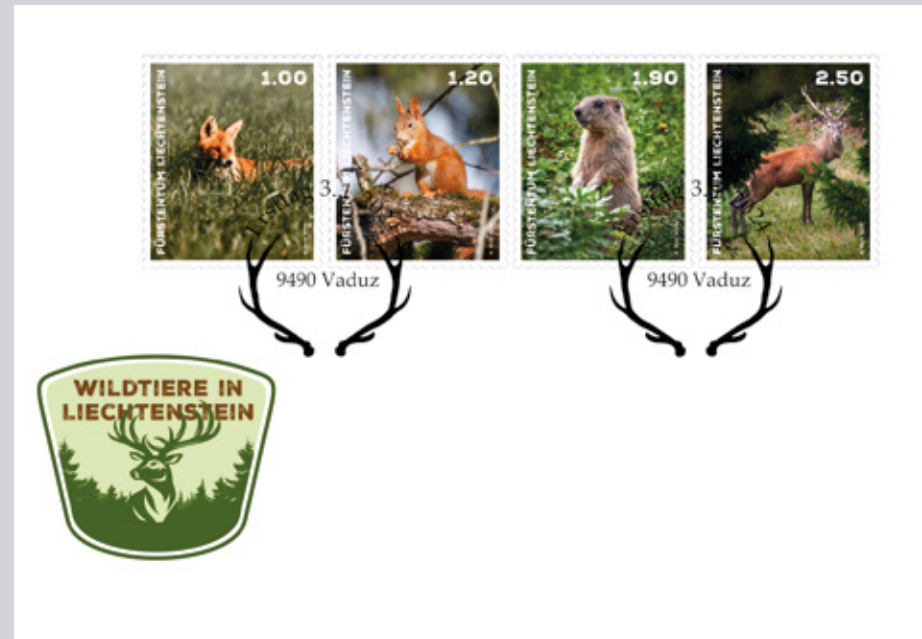

224.01.52 FDC CHF 7.60