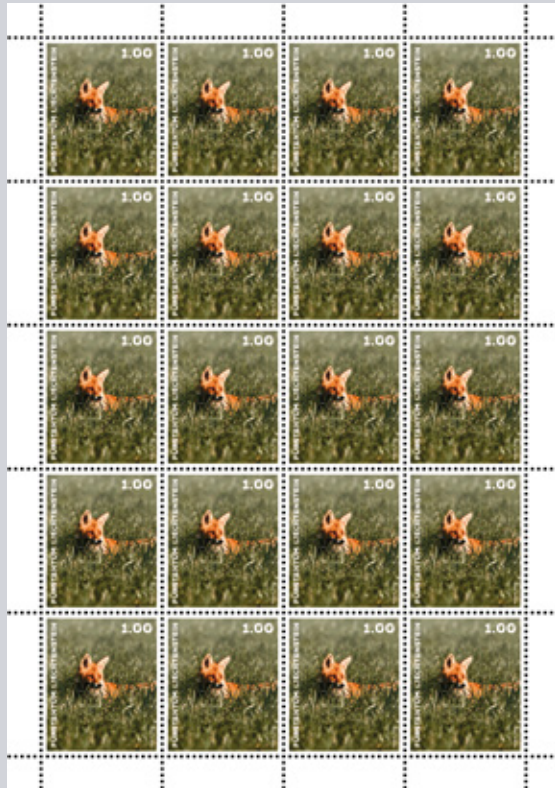

Emission officielle de timbres-poste de la Principauté de Liechtenstein

Avec ses vallées, ses collines et ses montagnes, le paysage varié du Liechtenstein abrite une grande diversité d'animaux et de plantes. Le photographe Roland Rick a fait des clichés de quatre animaux sauvages dans leur environnement naturel.

On rencontre le « renard » (valeur 1,00 CHF) dans les forêts, les prairies, et parfois aussi dans les zones d'habitation. Il est omnivore et, en plus des souris et des insectes, il n'hésite pas à manger les restes de nourriture, les déchets et les charognes. L'« écureuil » (valeur 1,20 CHF) arbore souvent une couleur rougeâtre similaire à celle du renard. On reconnaît ce rongeur local à son ventre blanc.

La « marmotte » (valeur 1,90 CHF) vit dans les Alpes, au-dessus de la limite des forêts. Elle passe quatre-vingt-dix pour cent de sa vie dans les terriers aux

vastes réseaux de galeries qu'elle creuse elle-même. Si la marmotte parvient à échapper à son ennemi naturel, l'aigle royal, elle peut vivre jusqu'à quinze ans. Avec un poids allant jusqu'à deux cents kilogrammes, le « cerf » (valeur 2,50 CHF) est le plus grand animal sauvage de notre série. Les mâles portent une crinière sur le cou et des bois, qui deviendront plus grands et plus complexes au fil des années.

224.01.20 neuve ** CHF 132.00 224.01.21 oblitérée © CHF 132.00