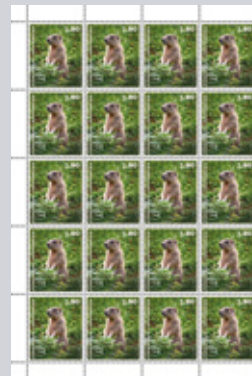

224.01.20 neuve ** CHF 132.00 224.01.21 oblitérée © CHF 132.00