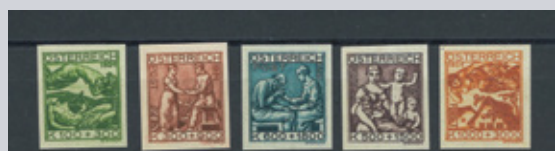

Artistes dans le besoin - soins contre la tuberculose (1924) ANK-Nr. 442-446 sans dentelure
AT124.01.30U Série neuve ** CHF 500.00