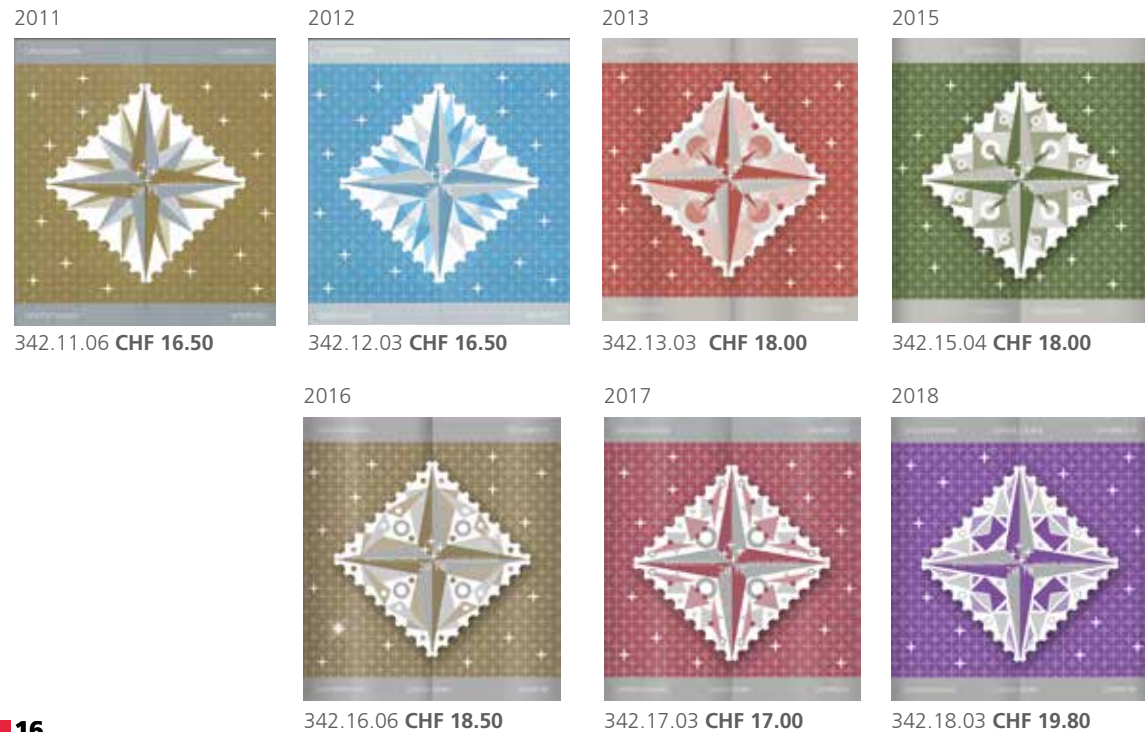

Die Postorganisationen von Österreich, Liechtenstein, Luxemburg, der Schweiz und Deutschland arbeiten seit Jahren immer wieder zusammen. Auch in diesem Jahr findet diese Kooperation Ausdruck in einem weihnachtlichen Gemeinschaftsprojekt. Im philatelistischen Gedenkset «Weihnachten Multilaterale 2019» werden die aktuellen Weihnachtsmarken dieser Länder auf stimmungsvolle Art vereint. Seit Jahrzehnten stehen in den sechs Ländern jährlich spezielle Weihnachtseditionen auf dem Ausgabeplan. Die Briefmarken dienen dabei vor allem der festlichen Frankierung weihnachtlicher Postgrüsse und Postsendungen, erfreuen sich aber auch als Sammelobjekte in vielen Briefmarkensammlungen grosser Beliebtheit.

342.19.03 CHF 19.80

Landeswappen, Landschaften (1934) Freimarke
MiNr. 126-139
134.02.30 Serie postfrisch ** CHF 250.00
134.02.31 Serie gestempelt ☉ CHF 170.00
134.02.35 Serie ungebraucht mit Falz * CHF 70.00