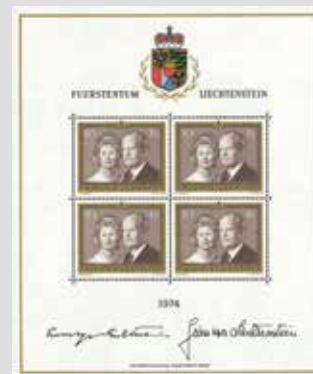

Trauermarke Fürst Franz I. (1938) Sondermarke MiNr. 171

- 138.02.30 Briefmarke postfrisch ** CHF 20.00
- 138.02.31 Briefmarke gestempelt ☉ CHF 90.00
- 138.02.35 Briefmarke ungebraucht mit Falz * CHF 10.00
- 138.02.52 Briefmarke auf Ersttagsbrief - FDC CHF 700.00

Huldigung für Fürst Franz Josef II. (1939) Sondermarke MiNr. 180-182

- 139.03.30 Serie postfrisch ** CHF 15.00
- 139.03.31 Serie gestempelt ☉ CHF 9.00
- 139.03.35 Serie ungebraucht mit Falz * CHF 4.50

Trauermarke Fürstin Elsa (1947) Sondermarke MiNr. 256

- 147.03.30 Briefmarke postfrisch ** CHF 6.00
- 147.03.31 Briefmarke gestempelt ☉ CHF 15.00
- 147.03.52 Briefmarke auf Ersttagsbrief - FDC CHF 35.00

Madonna von Schellenberg (1965) Freimarke MiNr. 449

- 165.01.20 Bogen (2x2) postfrisch ** CHF 30.00
- 165.01.21 Bogen (2x2) gestempelt ☉ CHF 25.00
- 165.01.30 Briefmarke postfrisch ** CHF 7.50
- 165.01.31 Briefmarke gestempelt ☉ CHF 6.00
- 165.01.52 Briefmarke auf Ersttagsbrief - FDC CHF 12.50

Fürstenpaar (1974) Freimarke MiNr. 614 I

- 174.07.20 Bogen (2x2) postfrisch ** CHF 30.00
- 174.07.21 Bogen (2x2) gestempelt ☉ CHF 30.00
- 174.07.30 Briefmarke postfrisch ** CHF 7.50
- 174.07.31 Briefmarke gestempelt ☉ CHF 7.50
- 174.07.52 Briefmarke auf Ersttagsbrief - FDC CHF 8.00

Fürstenpaar / 2. Auflage (1974) Freimarke

- Papier weiss – MiNr. 614 II
- 174.08.20 Bogen (2x2) postfrisch ** CHF 280.00
- 174.08.21 Bogen (2x2) gestempelt ☉ CHF 375.00
- 174.08.30 Briefmarke postfrisch ** CHF 60.00
- 174.08.31 Briefmarke gestempelt ☉ CHF 80.00

Landespatrone (1979) Freimarke MiNr. 734