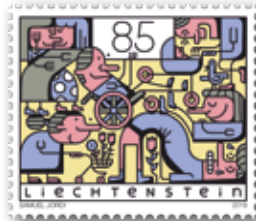

Le motif « La Foule » de Luigi Olivadoti classé 2° du concours artistique de l'ONU

La contribution du Liechtenstein fait partie des lauréats du concours artistique de l'ONU organisé par le bureau des Nations Unies à Genève (UNOG) dans le cadre du 75e anniversaire de l'ONU. Le motif « Foule » de l'artiste liechtensteinois Luigi Olivadoti ornaît déjà un timbre de l'émission commune avec la Suisse en 2019 sur le thème de la « diversité » (grande illustration du haut).

La contribution du Liechtenstein occupe une excellente deuxième place sur 44 œuvres participantes. Tous les tableaux feront l'objet d'une exposition au Palais des Nations à Genève en octobre 2020. Ils peuvent aussi être admirés en ligne : thefuturewant.unog.ch

Toutes nos félicitations à Luigi Olivadoti pour cette belle réussite.

219.16.30 neuve ** CHF 1.85
219.16.31 oblitérée ☉ CHF 1.85

Dates des expositions

La Philatélie Liechtenstein sera représentée, avec un stand d'information et de vente, aux expositions philatéliques suivantes :

22 – 24 octobre 2020 **ANNULÉ**
Internationale Briefmarken-Börse
Sindelfingen, Allemagne

4 – 8 novembre 2020 **ANNULÉ**
Salon Philatélique d'Automne
Paris, France

11 – 12 décembre 2020 **ANNULÉ**
Numiphil Int. Münz- und Briefmarkenmesse
Vienne, Autriche

10e place lors de l'élection 2018 du plus beau timbre d'Europe

Le timbre « Le baiser » (illustration de gauche) de la série « 100e anniversaire de la mort de Gustav Klimt » s'est classé à la 10e place lors de l'élection du plus beau timbre d'Europe en 2018. L'élection était organisée par le magazine « Deutsche Briefmarken-Revue » pour la 23e fois déjà. Des milliers de collectionneurs du monde entier ont pu voter, la Philatélie Liechtenstein les remercie sincèrement pour leurs votes.