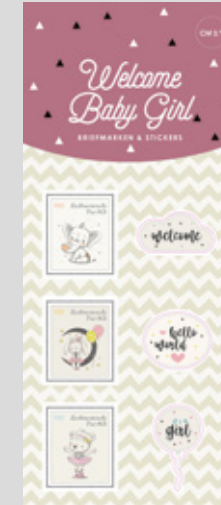

Baby Girl (2019)

Timbres & stickers

291.19.01 ** CHF 3.90