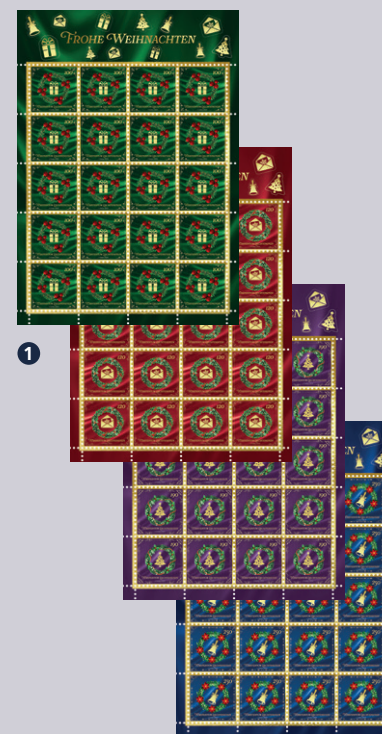

1

	CHF
1 Série en feuilles (4x5)	132.00
2 Série	6.60
Série en bloc de quatre	26.40
Timbre sur enveloppe premier jour - FDC/U1	10.60
3 Série sur enveloppe premier jour - FDC	7.60
Bloc de quatre sur enveloppe premier jour - FDC/U4	30.40
4 Carte maximum MK 564	10.60