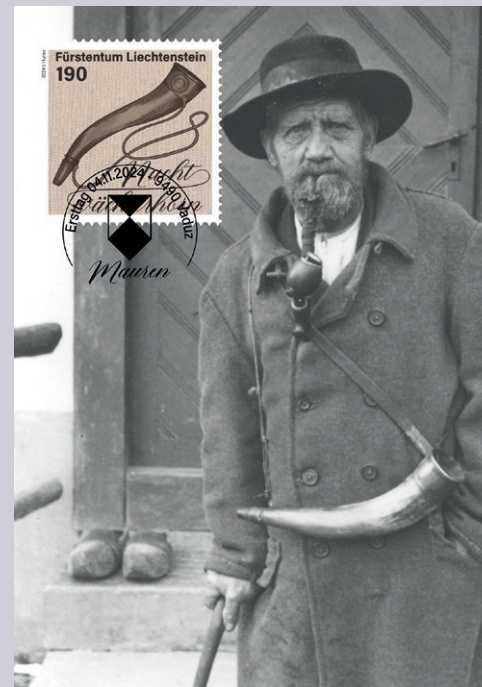

Emission officielle de timbres-poste de la Principauté de Liechtenstein

Jusqu'au début du XXe siècle, des veilleurs de nuit assuraient le calme et l'ordre dans les rues des villages même sous nos latitudes. Il en était aussi ainsi dans la commune liechtensteinoise de Mauren, où la « corne du veilleur de nuit » (valeur 1,90 CHF) de Matthäus Schreiber (1861-1941) est conservée dans la collection de biens culturels. Selon la tradition orale, celui-ci patrouillait comme veilleur de nuit au tournant du siècle et de 1919 à 1933 et réveillait les habitants et les pompiers grâce au son perçant de sa corne en cas d'incendie.

L'instrument dispose d'un pavillon recouvert de métal et d'une embouchure en bois. Il a été

fabriqué par les facteurs Lippold Hamming de Markneukirchen en Saxe. Grâce à son cordon rouge et blanc, le veilleur de nuit pouvait le porter par-dessus son manteau, toujours à portée de main.

Souvent, on entendait aussi les veilleurs de nuit quand ils annonçaient les heures en criant ou chantant. Cela servait cependant moins à donner l'heure qu'à prouver qu'ils étaient à leur poste. Les chants nocturnes se sont tus avec l'arrivée de la pointeuse pour enregistrer le temps de travail.

4

Emission	Biens culturels
Valeur/Motif	CHF 1.90 Corne du veilleur de nuit
Format du timbre	40 x 40.5 mm
Dentelure	14 x 13 1/4
Format de la feuille	208 x 146 mm
Conception	Isabella Hutter, Diepoldsau
Impression	2 couleurs offset + taille-douce Royal Joh. Enschedé, Haarlem
Paper	Truwhite PVA 110 g/m², gommé
Tirage	23 000