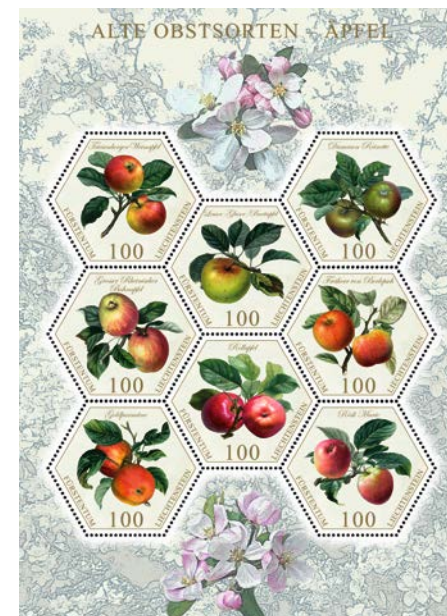

2

215.09.20 **CHF 11.20**