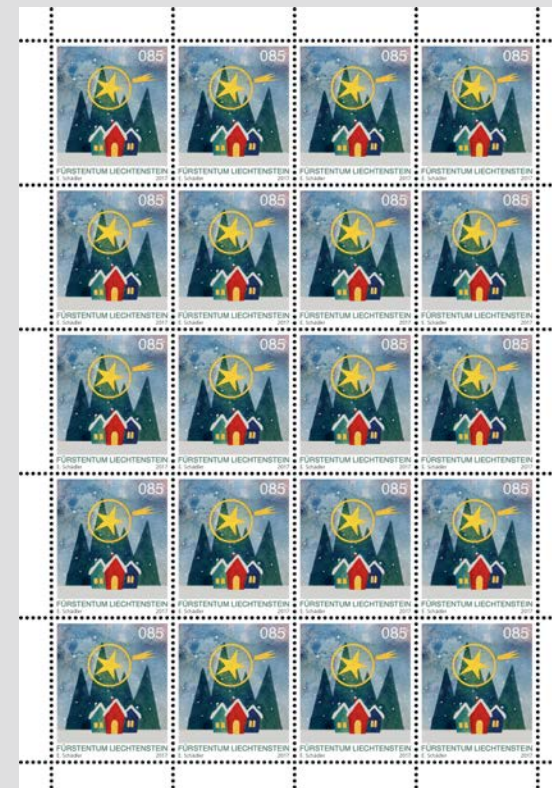

217.14.21 gestempelt © CHF 107.00

Ein unter jungen Liechtensteiner Künstlern aus-
geschriebener Gestaltungswettbewerb kürte die Motive
der Weihnachtsmarken für die kommenden drei
Ausgaben. Die diesjährigen Sondermarken stammen
von der Illustratorin und Geschichtenerzählerin Eliane
Schädler. Sie hat mit dem «Stern von Bethlehem»
(Wertstufe CHF 0.85), «Winterwald» (Wertstufe
CHF 1.00), «Mondschein» (Wertstufe CHF 1.50) und
der «Kirche» (Wertstufe CHF 2.00) hell und warm er-
leuchtete Häuser in dunklen und kalten Landschaften
in Szene gesetzt. Damit möchte sie ihr persönliches
Gefühl von Weihnachten den Betrachtern näher-
bringen, nämlich Gemütlichkeit, Geborgenheit und
Zufriedenheit.

Eliane Schädler hat die Briefmarken in Originalgröße
mit Aquarellfarben gemalt, hochauflösend einge-
scannt und digital weiterverarbeitet. Auf einer so

kleinen Fläche zu malen erforderte nebst einem sehr
dünnen Pinsel auch eine Reduktion auf das Wesent-
liche: einfache Formen und klare Flächen. Deshalb
legte sie viel Wert auf die Farbigkeit, welche die ganze
Stimmung trägt. Mit den weissen Flächen auf den
Briefmarken zieht die Künstlerin eine Verbindung von
der Marke zum meist weissen Umschlag, den diese in
der Vorweihnachtszeit oft zieren wird.

217.14.20 postfrisch ** CHF 107.00