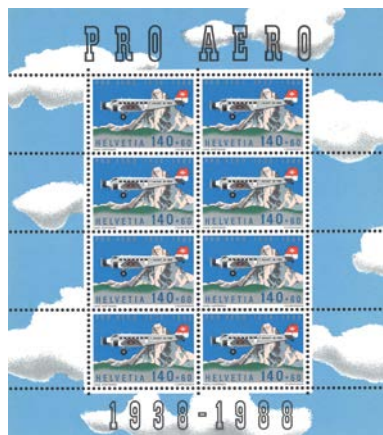

Pro Aero (1988) – Zierbogen mit 8 Marken
MiNr. 1369

CH188.01.20 Bogen postfrisch ** CHF 25.00
CH188.01.21 Bogen gestempelt ☉ CHF 15.00