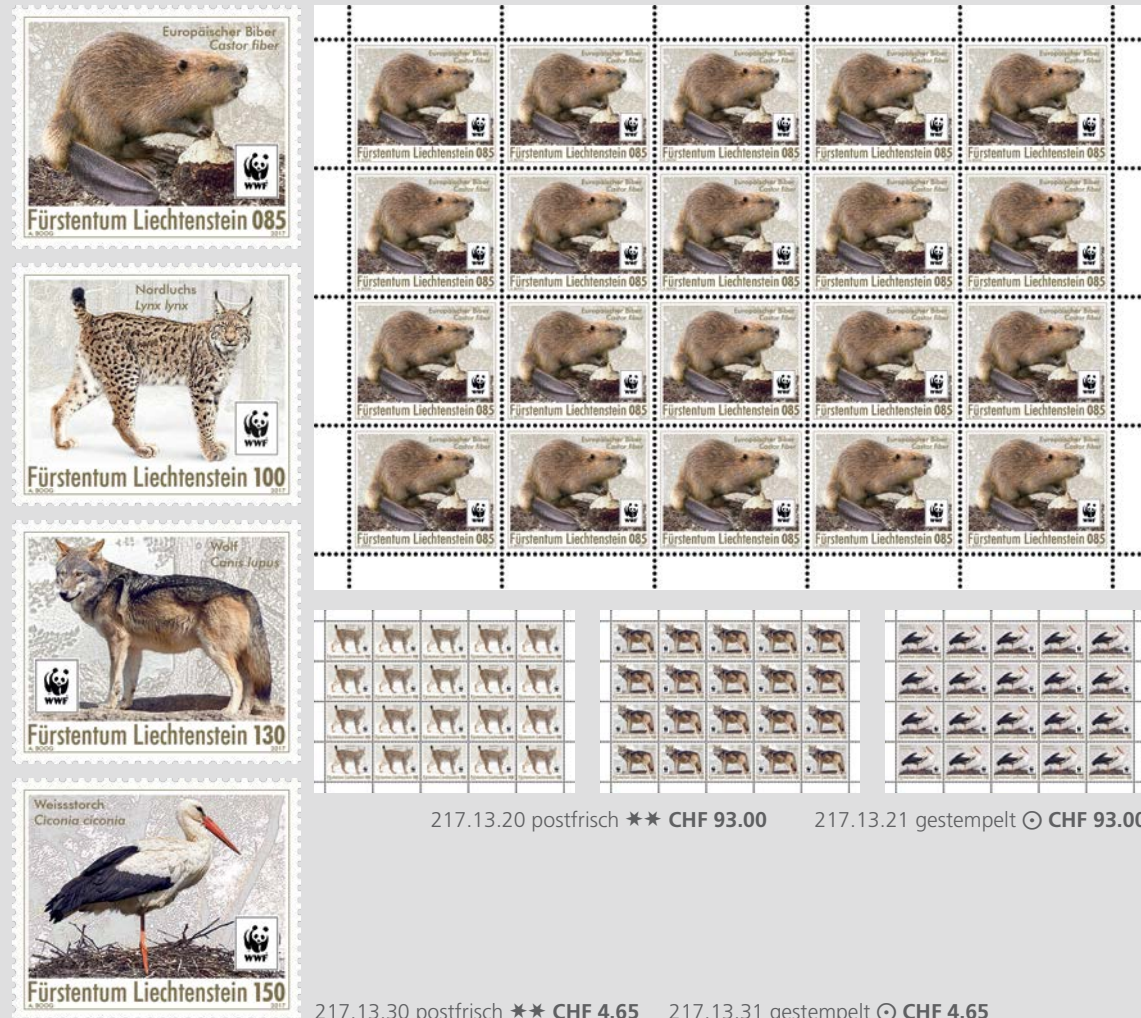

Die WWF-Sammlung ist mit einer Gesamtauflage von über einer Milliarde Briefmarken die grösste thematische Briefmarkensammlung der Welt. In ihrer aktuellen WWF-Ausgabe zeigt die Philatelie Liechtenstein vier Wildtierarten, die über lange Zeit als ausgerottet galten, zwischenzeitlich die Region aber wieder besiedeln: «Biber» (Wertstufe CHF 0.85), «Luchs» (Wertstufe CHF 1.00), «Wolf» (Wertstufe CHF 1.30) und «Storch» (Wertstufe CHF 1.50).

Der Biber ist seit 2008 zurück in Liechtenstein und vermehrt sich seither kontinuierlich. Er findet im Tal allerdings nur noch wenige naturnahe Gebiete,

in welchen er seinen Lebensraum uneingeschränkt gestalten kann. Luchs wurden 1971 aktiv in der Schweiz angesiedelt und breiteten sich seither bis ins Fürstentum aus. Seit den 1990er Jahren von Süden her in die Schweiz eingewandert ist der Wolf. Er lebt unter anderem im nahegelegenen Calandagebiet. In Liechtenstein wurden in den vergangenen Jahren vier unbestätigte Sichtungen verzeichnet. Aufgrund von Bestrebungen verschiedener Organisationen konnte 2007 – nach über hundert Jahren – ein erstes Storchpaar erfolgreich im Land angesiedelt werden. Mittlerweile zählt Liechtenstein sechzehn Storchhorste.