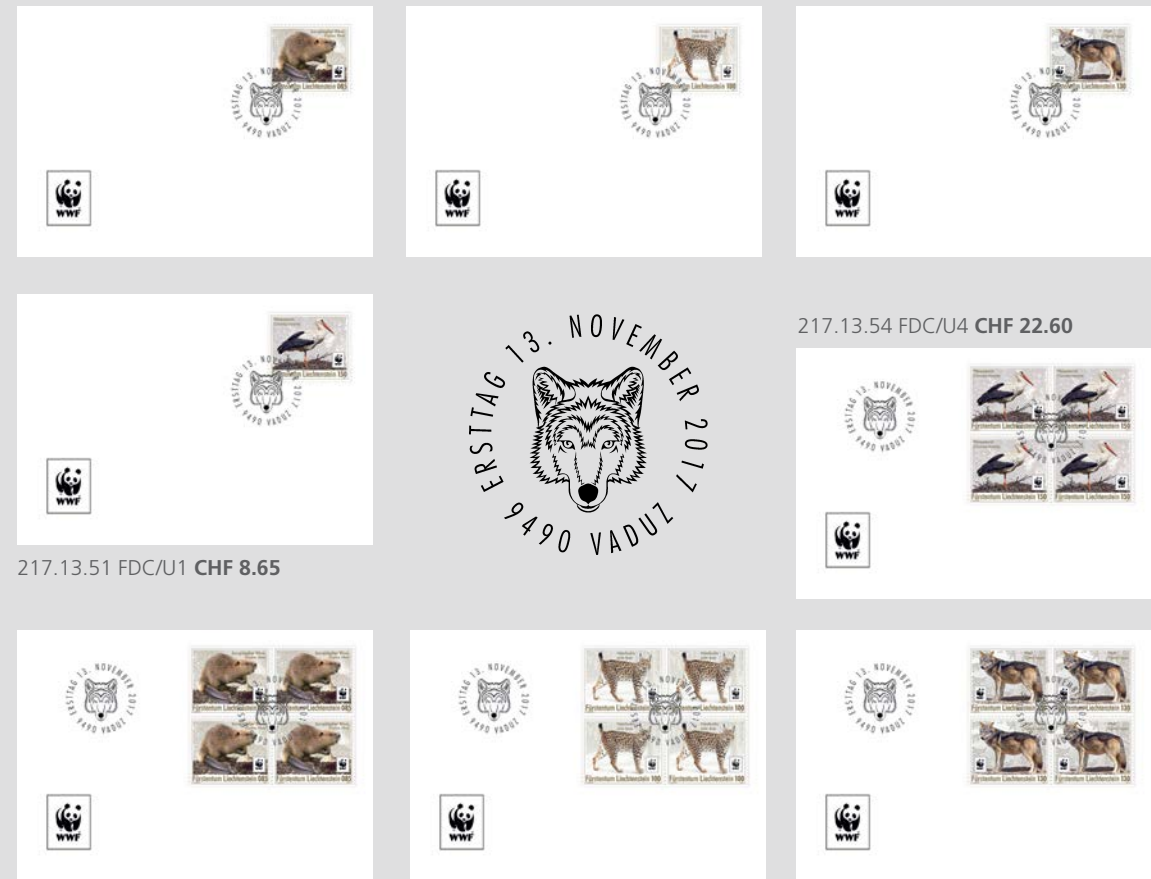

Die WWF-Sammlung ist mit einer Gesamtauflage von über einer Milliarde Briefmarken die grösste thematische Briefmarkensammlung der Welt. In ihrer aktuellen WWF-Ausgabe zeigt die Philatelie Liechtenstein vier Wildtierarten, die über lange Zeit als ausgerottet galten, zwischenzeitlich die Region aber wieder besiedeln: «Biber» (Wertstufe CHF 0.85), «Luchs» (Wertstufe CHF 1.00), «Wolf» (Wertstufe CHF 1.30) und «Storch» (Wertstufe CHF 1.50).

Der Biber ist seit 2008 zurück in Liechtenstein und vermehrt sich seither kontinuierlich. Er findet im Tal allerdings nur noch wenige naturnahe Gebiete,

in welchen er seinen Lebensraum uneingeschränkt gestalten kann. Luchs wurden 1971 aktiv in der Schweiz angesiedelt und breiteten sich seither bis ins Fürstentum aus. Seit den 1990er Jahren von Süden her in die Schweiz eingewandert ist der Wolf. Er lebt unter anderem im nahegelegenen Calandagebiet. In Liechtenstein wurden in den vergangenen Jahren vier unbestätigte Sichtungen verzeichnet. Aufgrund von Bestrebungen verschiedener Organisationen konnte 2007 – nach über hundert Jahren – ein erstes Storchpaar erfolgreich im Land angesiedelt werden. Mittlerweile zählt Liechtenstein sechzehn Storchhorste.