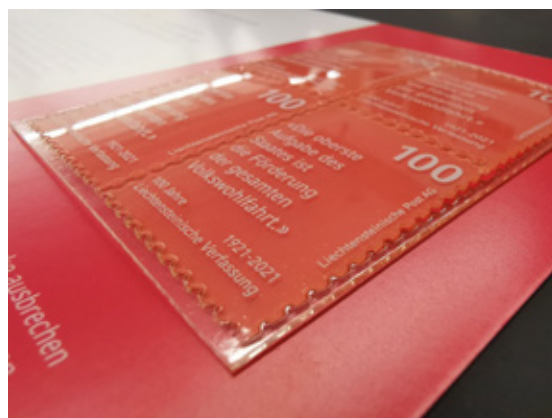

Ce timbre exceptionnel appelé « dieMarke.li » marque le 100<sup>e</sup> anniversaire de la Constitution et met ce message central en avant. Pour symboliser la transparence, le timbre a été émis sur du plexiglas par le gouvernement de la principauté du Liechtenstein.