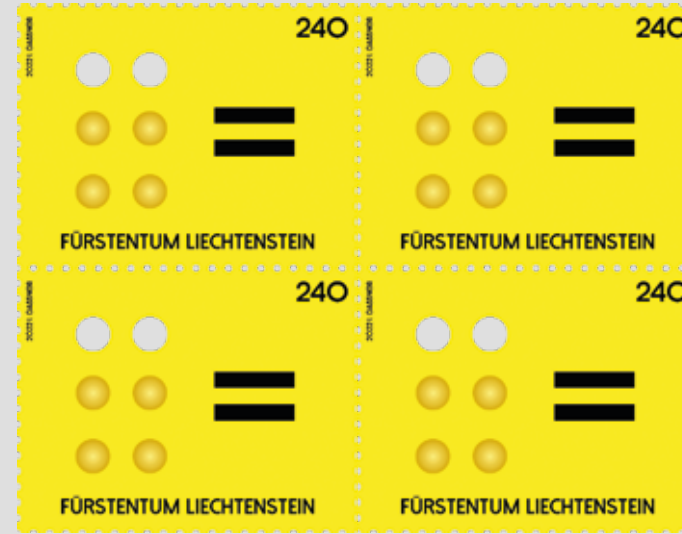

222.15.40 neuve ** CHF 9.60
222.15.41 oblitérée ☉ CHF 9.60