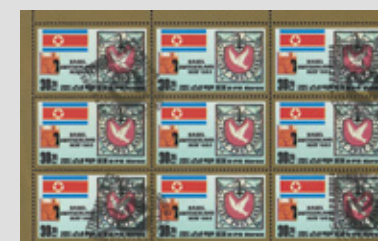

Corée - Colombe de Bâle (1983) Feuille (3x3)

KR183.01.21 Feuille oblitérée ☉ CHF 10.00