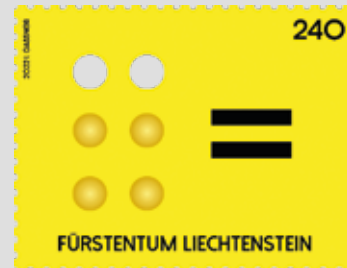

222.15.30 neuve ** CHF 2.40
222.15.31 oblitérée ☉ CHF 2.40