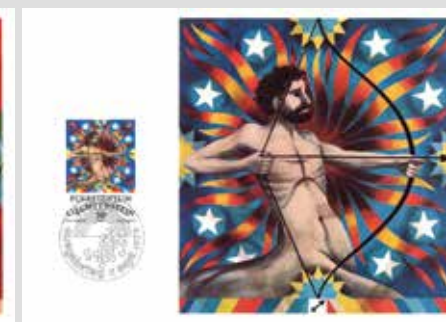

Tierkreiszeichen - III (1978) Sondermarke MiNr. 713-716

178.05.62 Maximumkarte MK 3 CHF 30.00