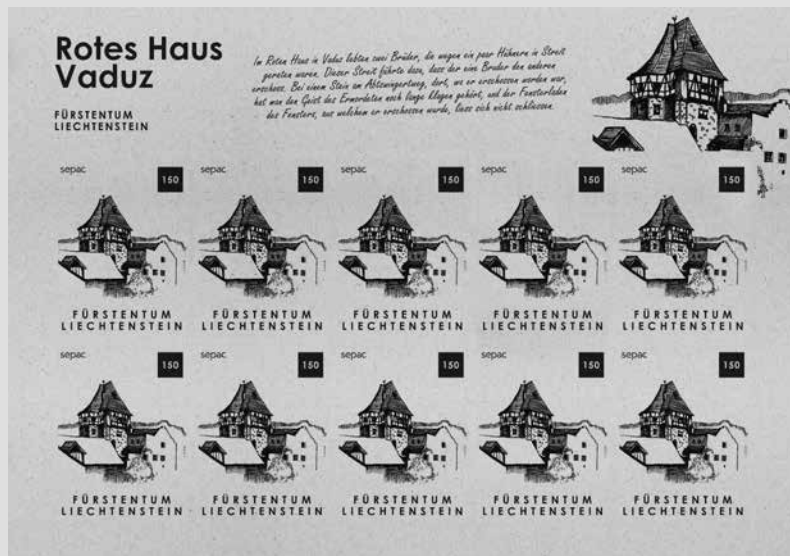

Schwarzdruck «Alte Wohngebäude (Sepac)»

219.09.85 Schwarzdruck Bogen CHF 18.00