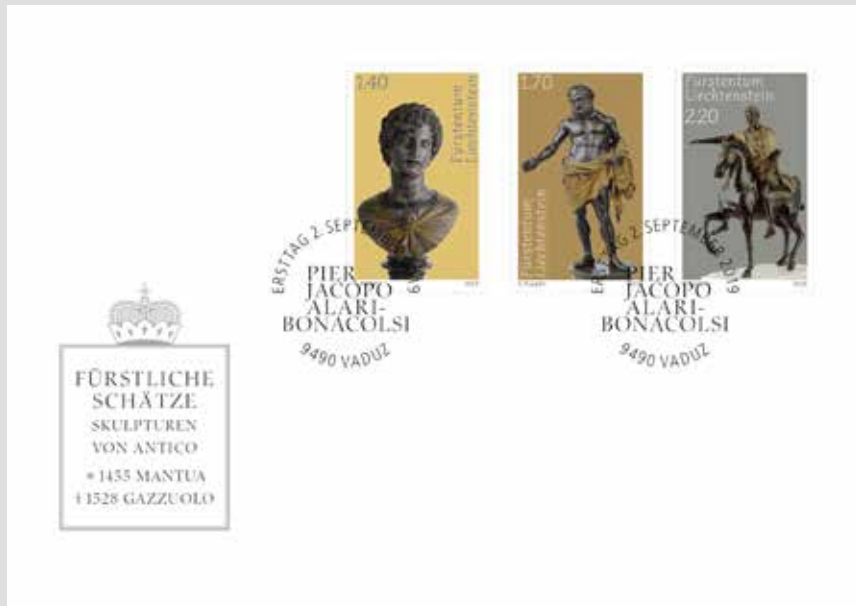

219.11.52 FDC CHF 6.30