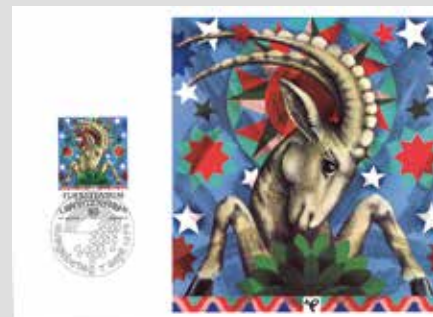

Tierkreiszeichen - III (1978) Sondermarke MiNr. 713-716

178.05.62 Maximumkarte MK 3 CHF 30.00