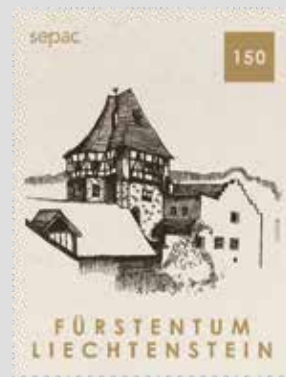

Die Sepac ist ein Zusammenschluss von dreizehn kleinen Postgesellschaften Europas und gibt jährlich Wertzeichen zu gemeinsamen Themen heraus. Der Beitrag Liechtensteins zum Thema «Alte Wohngebäude» ist eine Sondermarke in Stahlstich, welche das «Rote Haus» (Wertstufe CHF 1.50) in Vaduz aus einer weniger bekannten Perspektive zeigt.

In seiner heutigen Erscheinung entstand das Rote Haus in den Jahren 1902 bis 1905, als der Bildhauer und Architekt Egon Rheinberger das wesentlich ältere Wohnhaus mit Treppengiebel und den alten Torkel durch einen nach eigenen Plänen erstellten Turm

verband. Er schuf damit ein markantes Bauensemble, das heute neben Schloss Vaduz ein weiteres Wahrzeichen des Hauptortes ist und seit 1951 unter Denkmalschutz steht. Die Baugeschichte des Hauses ist nicht eindeutig belegt. Archäologische Funde haben jedoch ergeben, dass dem heutigen Gebäude ein Vorgängerbau vorausgegangen war, der spätestens im 15. Jahrhundert abgebrochen wurde. Seit Beginn des 16. Jahrhunderts ist der Besitz des Hauses dokumentiert. Nachdem es während fast 300 Jahren zu einem Kloster gehörte, ging es 1807 an die Vaduzer Familie Rheinberger über, deren Nachkommen es bis heute bewohnen.

219.09.30 postfrisch ** CHF 1.50
219.09.31 gestempelt © CHF 1.50