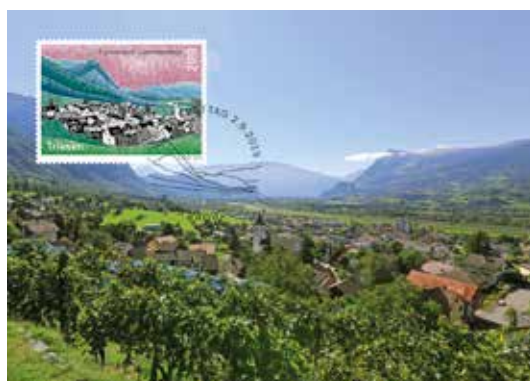

Ausgabetag: 2. Sept. 2019

Kollektionsbogen
«Liechtenstein. Von der Zukunft der Vergangenheit»
Ausstellung im Kunstmuseum Liechtenstein anlässlich
des Jubiläums «300 Jahre Fürstentum Liechtenstein»
Abbildung bei Redaktionsschluss noch nicht verfügbar.

219.22.20 postfrisch ** CHF 10.00
219.22.21 gestempelt © CHF 10.00

Zweimal jährlich erscheinen die offiziellen Kollektionsbogen «dieMarke.li». Diese Bogen sind ebenfalls postgültig, erscheinen komplett unabhängig und stehen in keinem Zusammenhang zu den offiziellen Briefmarkenausgaben des Fürstentums Liechtenstein. Die Kollektionsbogen sind einzeln oder im Abo sowie

postfrisch oder gestempelt erhältlich. Aufgrund der grossen Nachfrage sind auch die bisher erschienenen Kollektionsbogen erhältlich.

Weitere Informationen finden Sie im Webshop unter www.philatelie.li

219.12.62 MK 469 CHF 5.30