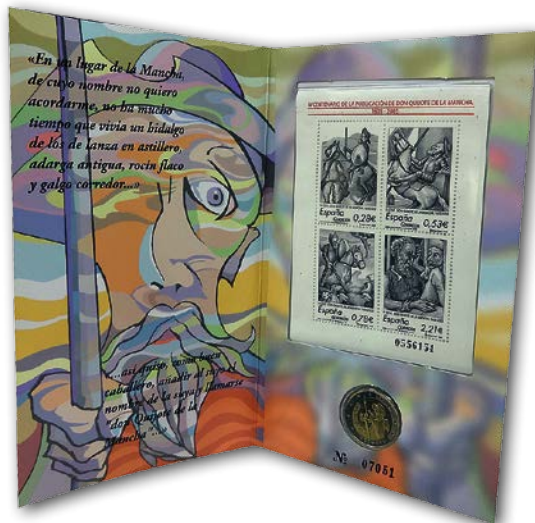

**Spanien – Gedenkset (2005) Gedenkmünze
2 EURO und Gedenkblock zum Jubiläum der
Veröffentlichung des «Don Quijote»**
ES520.05.0113 Unzirkuliert CHF 20.90