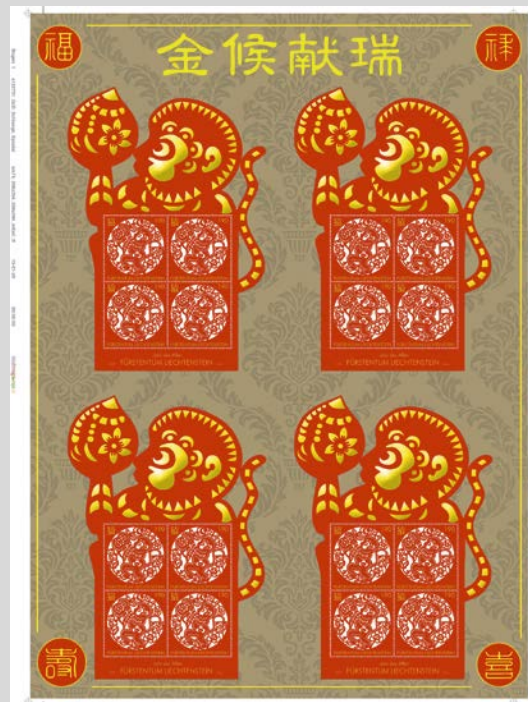

Gemeinschaftsausgabe mit der Tschechischen Republik (2016) Sondermarke MiNr. 1823 Klb S
216.11.85 Schwarzdruck Bogen (2x2) CHF 12.00

Nach dem Drachen, der Schlange, dem Pferd und dem Schaf ist nun auch die Ausgabe «Chinesisches Tierkreiszeichen: Affe» als exklusiver Druckbogen erschienen.