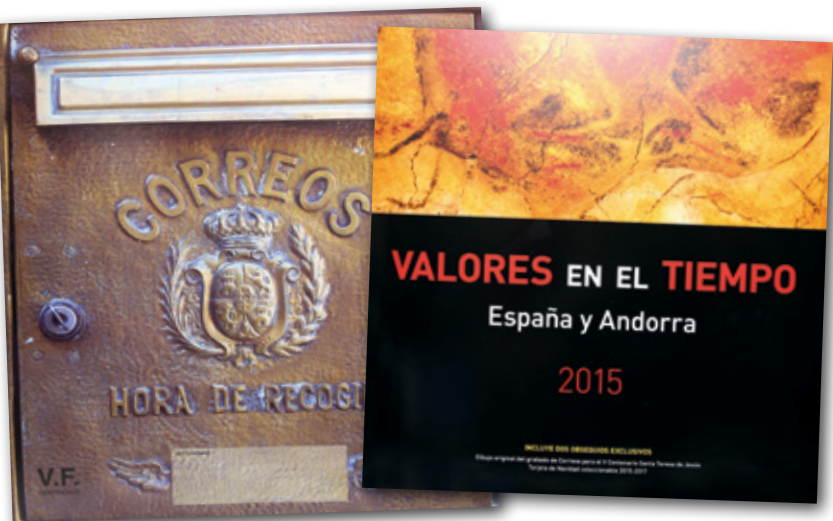

Annales de philatélie Espagne et Andorre

Espagne et Andorre – Annales de philatélie 2015 ★★
ES215.99.46 CHF 121.65

E118.51.01f Poste par messenger étiquette neuve avec charnière ★ CHF 900.00

E121.03.07d Timbre-poste spécial neuf ★★ CHF 900.00