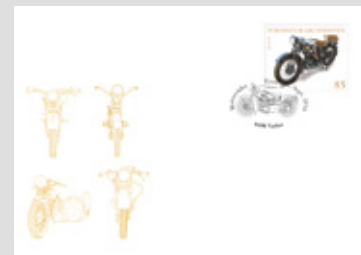

216.12.51 FDC/U1 CHF 9.35