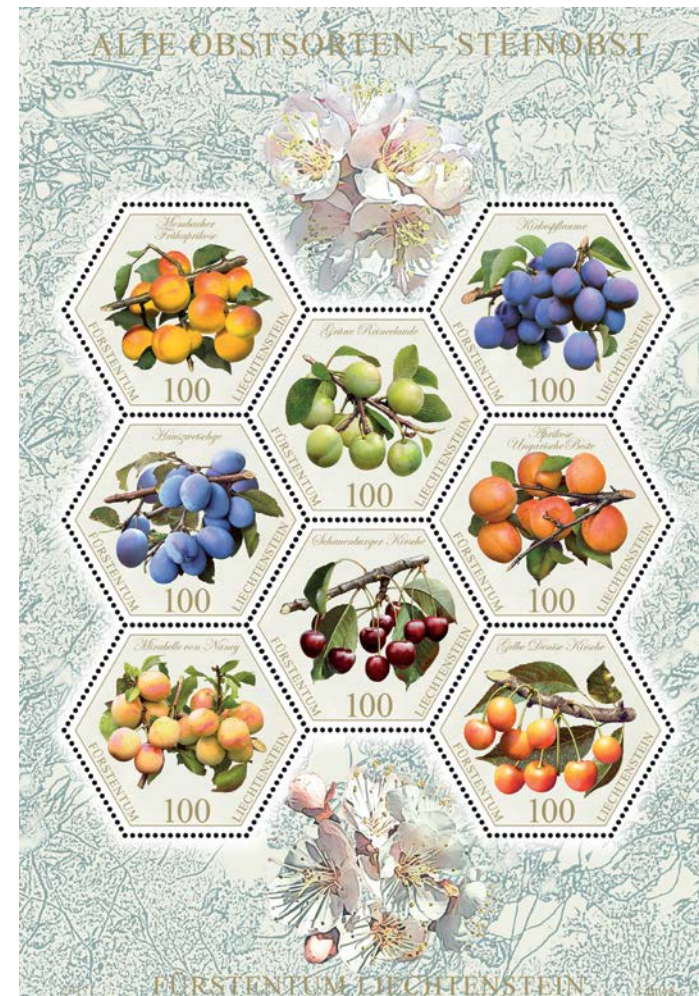

217.11.20 postfrisch ★★ CHF 8.00
217.11.21 gestempelt © CHF 8.00