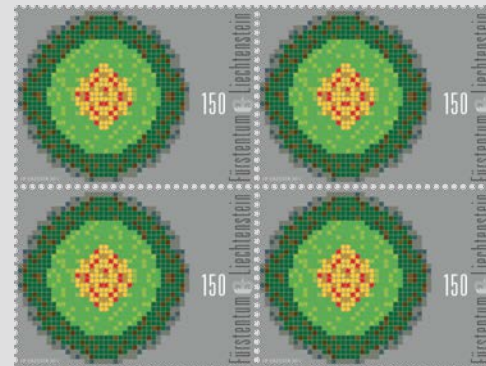

217.12.40 postfrisch ** CHF 6.00
217.12.41 gestempelt © CHF 6.00

Ausgabe	Siedlungsfläche
Taxwert/Motiv	CHF 1.50 Siedlungsfläche 11 %
Markenformat	40 x 30 mm
Zählung	14 x 13 ¼
Blattformat	208 x 146 mm
Entwurf	Hans Peter Gassner, Vaduz
Druck	Offset 4-farbig CMYK, UV-Lackierung
Papier	Royal Joh. Enschedé, Haarlem PVA True White Briefmarkenpapier, 110 g/m², gummiert