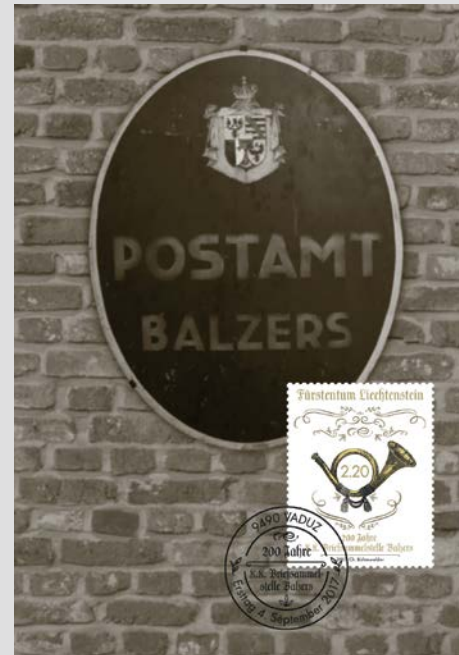

Ausgabe	200 Jahre k. k. Briefsammelstelle Balzers
Taxwert/Motiv	CHF 1.30 Postbote CHF 2.20 Posthorn CHF 2.80 Postkutsche
Markenformat	42 x 33.35 mm
Zählung	14 ¼ x 13 ¾
Blattformat	55 x 111 mm
Entwurf	Christine Böhmwalder, Götzis
Druck	Offset 5-farbig CMYK & Gold, Heissfolienprägung Gold matt, Stahlstich
Papier	Royal Joh. Enschedé, Haarlem PVA True White Briefmarkenpapier, 110 g/m², gummiert