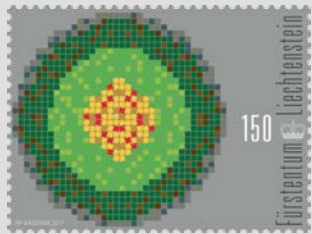

Mit seinen 160 Quadratkilometern ist das Fürstentum Liechtenstein flächenmässig der sechstkleinste Staat der Welt. In Europa sind nur San Marino, Monaco und Vatikanstadt kleiner. Für das Wohnen, den Konsum, die Mobilität und Freizeit der Bevölkerung wird Siedlungsfläche benötigt. Diese beträgt in Liechtenstein nur 11 % der Gesamtfläche. 33 % entfallen auf die landwirtschaftliche Nutzfläche, 41 % auf Waldfläche und 15 % werden als unproduktive Fläche ausgewiesen.

jährlich ungefähr 24 Fussballfeldern – und wies 2014 1 762 Hektar aus. Die Siedlungsfläche pro Einwohner bleibt seit 1984 in etwa konstant bei 472 Quadratmetern. Besonders in einem kleinen Land wie Liechtenstein ist ein haushälterischer Umgang mit dem Boden für eine nachhaltige Entwicklung unerlässlich. Mit der neuen Sondermarke «Siedlungsfläche 11 %» (Wertstufe CHF 1.50) macht die Philatelie auf dieses Thema aufmerksam. Die grafisch gestaltete, mit UV-Lack veredelte Marke zeigt anhand von verschiedenfarbigen Pixeln das Ausmass der Siedlungsfläche des Landes und ihr Verhältnis zu den übrigen Flächen.

Die Siedlungsfläche wächst seit 1984 um durchschnittlich 16.8 Hektar pro Jahr– dies entspricht

217.12.30 postfrisch ** CHF 1.50
217.12.31 gestempelt © CHF 1.50