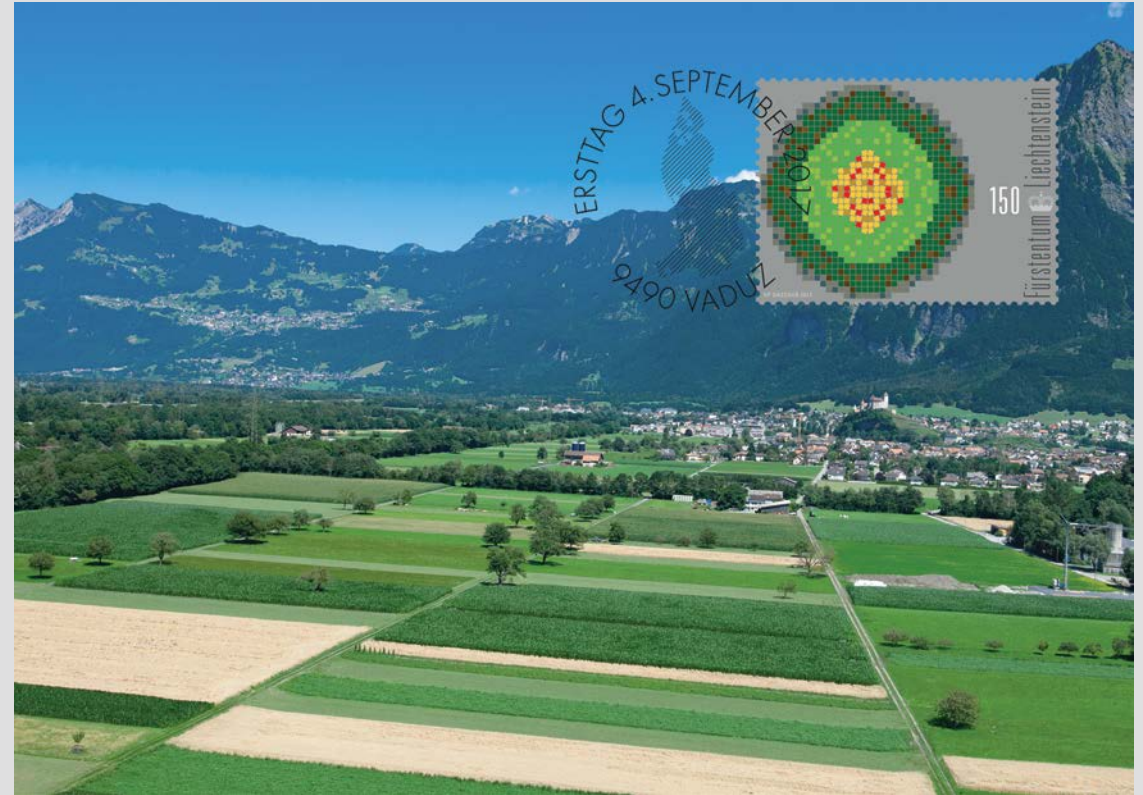

217.12.62 MK 438 CHF 2.50