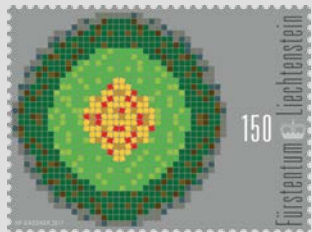

Avec ses 160 kilomètres carrés, le Liechtenstein est le sixième plus petit pays au monde en termes de superficie. En Europe, seuls Saint-Marin, Monaco et l'Etat du Vatican sont plus petits. Le logement, la consommation, la mobilité et la liberté de la population nécessitent de disposer d'une certaine surface urbanisée. Celle-ci représente 11 % de la superficie totale du Liechtenstein ; 33 % sont dédiés à la surface agricole utile, 41 % sont des forêts et 15 % sont considérés comme surface non productive.

ball par an, et représentait 1 762 hectares en 2014. La surface urbanisée par habitant affiche avec 472 mètres carrés un niveau constant depuis 1984. Dans un pays aussi petit que le Liechtenstein, le développement durable joue un rôle essentiel dans la gestion du sol. Avec le nouveau timbre « Surface urbanisée » (valeur 1,50 CHF), la Philatélie souhaite mettre l'accent sur ce thème. Présentant une conception graphique et un vernis UV haut de gamme, le timbre montre par des pixels multicolores l'importance de la surface urbanisée du pays proportionnellement aux autres surfaces.

Depuis 1984, la surface urbanisée croît d'environ 16,8 hectares chaque année, soit 24 terrains de foot-

217.12.30 neuve ** CHF 1.50
217.12.31 oblitérée © CHF 1.50