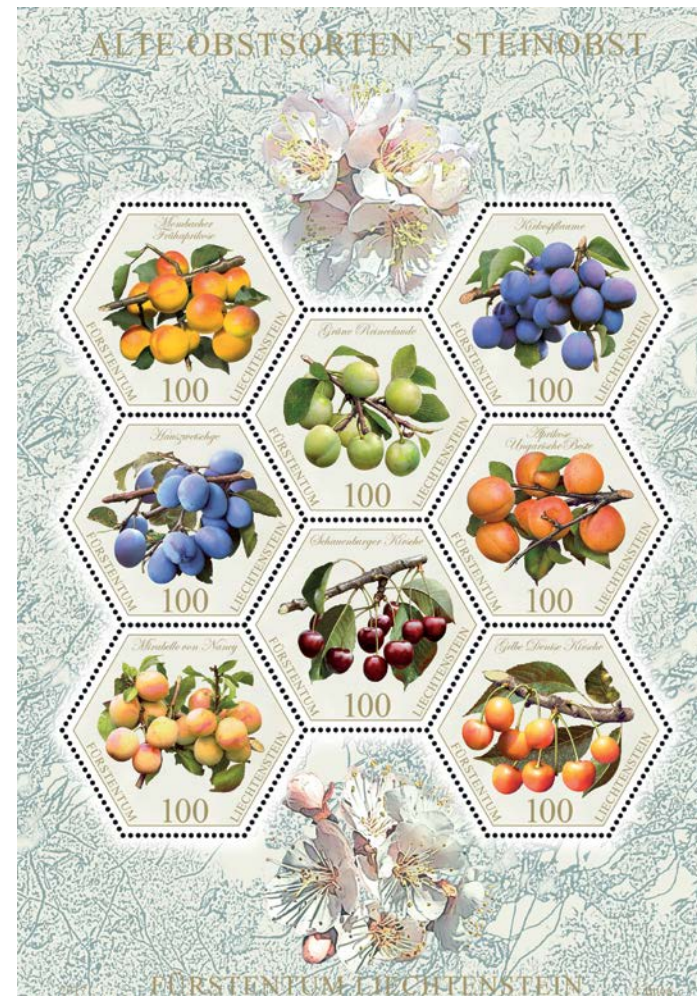

217.11.20 neuve ** CHF 8.00

217.11.21 oblitérée © CHF 8.00