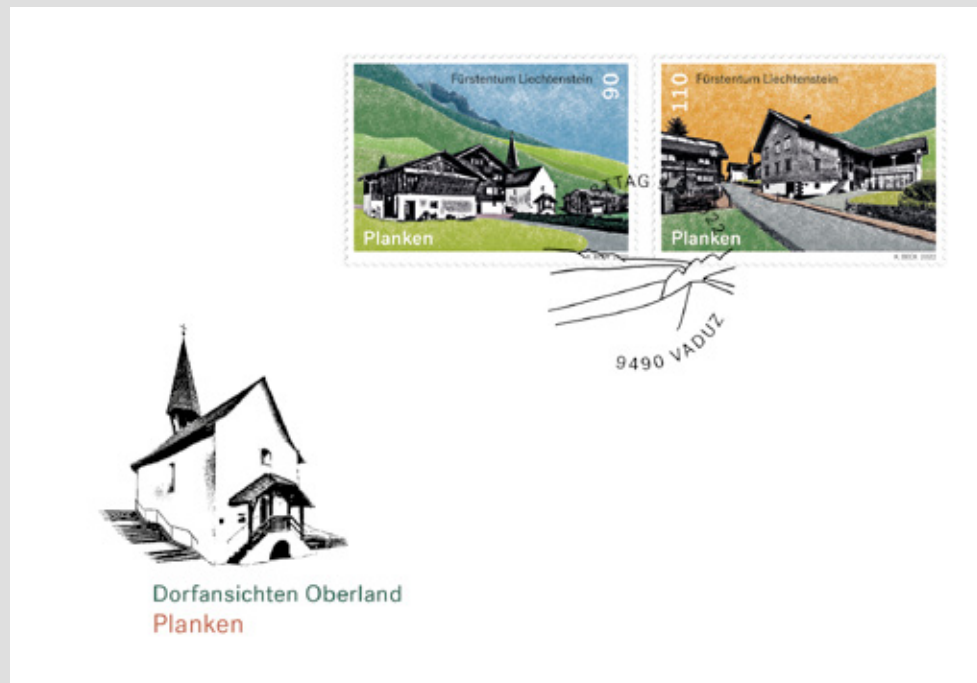

222.12.52 FDC CHF 3.00