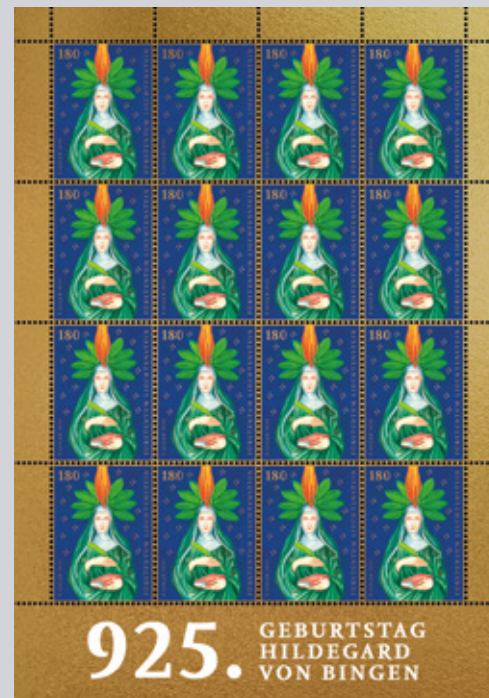

223.13.21 oblitérée © CHF 65.60

223.13.20 neuve ** CHF 65.60