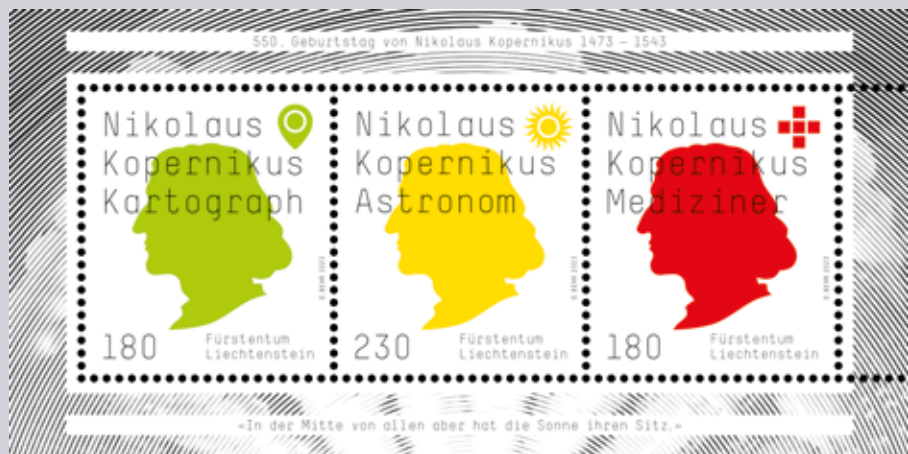

Format de la feuille 146 x 208 mm

Conception Thomas Giger, Seewis

Impression Offset 4 couleur CMYK

+ dorure à chaud (or)

Cartor Security Printing,

Meaucé la Loupe

Papier Truwhite FSC Mix Credit 110 g/m²,

gommé

Tirage 24 000

Emission officielle de timbres-poste de la Principauté de Liechtenstein

Un bloc spécial de trois timbres est consacré aux multiples activités de Nicolas Copernic (1473-1543). « Le cartographe » (valeur 1,80 CHF), « Le médecin » (valeur 1,80 CHF) et « L'astronome » (valeur 2,30 CHF) Copernic est né il y a 550 ans à Thorn, aujourd'hui en Pologne (Toruń). Ses découvertes sont encore fondamentales pour astronomiques et les mathématiques. Copernic est surtout connu pour sa théorie de l'héliocentrisme. Celui-ci considère que le Soleil est le centre du système de planètes, et non la Terre, comme c'était le cas jusqu'alors.

Copernic a étudié le droit canonique et le droit civil, mais aussi les mathématiques et l'astronomie. Après sa formation, il travaille d'abord comme secrétaire et médecin. À partir de 1526, il trace plusieurs cartes, dont une de l'union « royaume de Pologne – grand-duché de Lituanie », et une carte détaillée de la Prusse. Georg Joachim Rheticus, originaire de la ville voisine de Feldkirch au Liechtenstein, a également participé à l'élaboration de cette dernière carte. En tant qu'unique élève de Copernic, il a beaucoup contribué à diffuser le système copernicien.