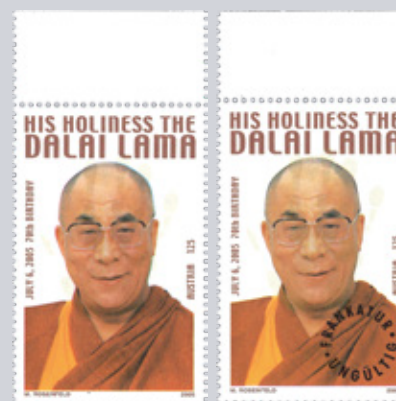

70e anniversaire du Dalai Lama (2005) EUR 1.25 MiNr. IX - Timbre-poste spécial (le timbre n'a pas été émis)
AT205.01.01 Timbre-poste spécial neuf ** CHF 700.00
AT205.01.40 Bloc de quatre neuf ** CHF 2600.00

avec la mention « affranchissement invalide » (le timbre n'a pas été émis)

AT205.02.01 Timbre-poste spécial neuf ** CHF 700.00
AT205.02.40 Bloc de quatre neuf ** CHF 2600.00